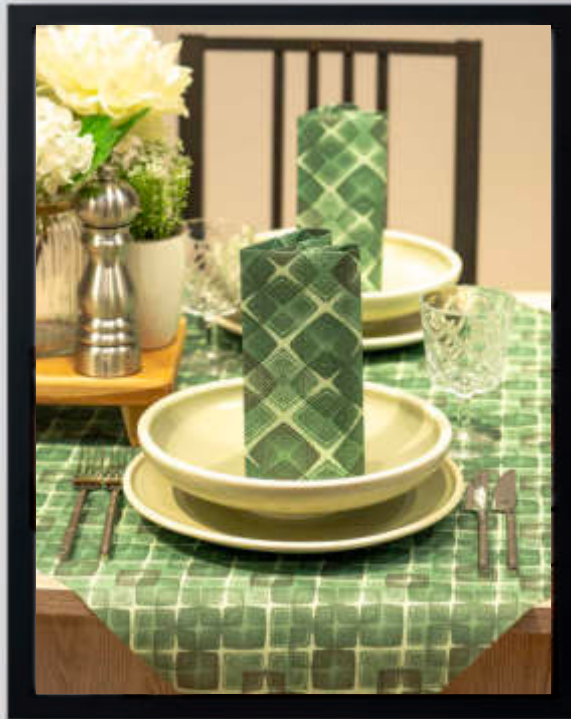

Linclass
PREMIUM
TISCHLÄUFER
TABLE RUNNER
40 cm x 24 m

106507
TERRAKOTTA/TERRACOTTA

Linclass
PREMIUM
TISCHDECKE/TABLE CLOTH
80 x 80 cm

106449
TERRAKOTTA/TERRACOTTA

Linclass
PREMIUM
SERVIETTE/NAPKIN
40 x 40 cm, 1/4 Falz/fold