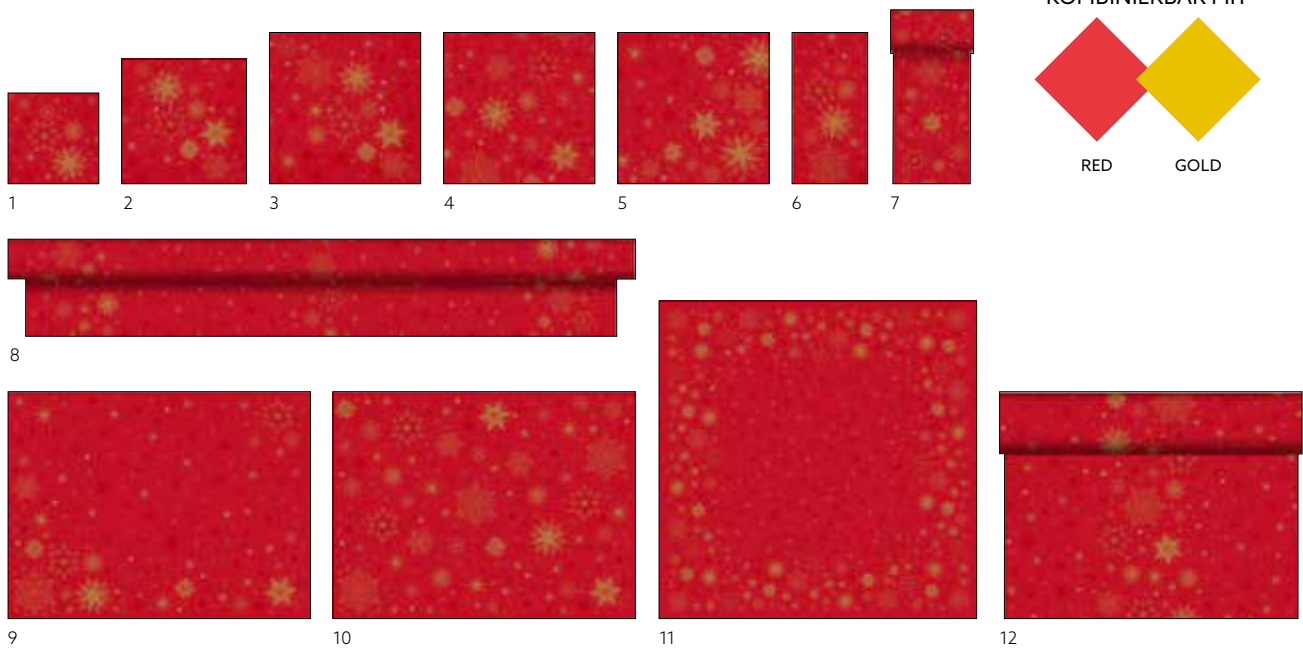

STARGAZING RED

NR.	ART.-NR.	BESCHREIBUNG	PACK			
1	211548	Zelltuch-Serviette, 3-lagig, 24 x 24 cm	20 x 50			
	211533	Zelltuch-Serviette, 3-lagig, 24 x 24 cm	8 x 250			
2	211547	Zelltuch-Serviette, 3-lagig, 33 x 33 cm	10 x 50			
	211546	Zelltuch-Serviette, 3-lagig, 33 x 33 cm	4 x 250			
3	211542	Zelltuch-Serviette, 3-lagig, 40 x 40 cm	4 x 250			
4	211538	Klassik-Serviette, 40 x 40 cm	6 x 50			
5	211532	Bio Dunisoft® Serviette, 40 x 40 cm	6 x 60			
	211535	Dunilin® Serviette, 40 x 40 cm	5 x 45			
6	211550	Zelltuch-Serviette, 3-lagig, 1/8 Kopffalz, 40 x 40 cm	4 x 250			

NR.	ART.-NR.	BESCHREIBUNG	PACK			
7	211545	Bio Dunicel® Tischläufer, 0,15 x 20 m	6 x 1			
8	211539	Dunicel® Rolle, 1,18 x 25 m	2 x 1			
	211540	Dunicel® Rolle, 1,18 x 10 m	6 x 1			
9	211544	Bio Dunicel® Tischset, 30 x 40 cm	5 x 100			
10	211541	Papier-Tischset, 30 x 40 cm	4 x 250			
11	211549	Bio Dunicel® Mitteldecke, 84 x 84 cm	1 x 100			
	211536	Bio Dunicel® Mitteldecke, 84 x 84 cm	5 x 20			
12	211537	Dunisilk® Mitteldecke, 84 x 84 cm	5 x 20			
	211534	Bio Dunicel® Tête-à-Tête-Tischläufer, alle 120 cm perforiert, 0,4 x 24 m	4 x 1			

> MOTIVE