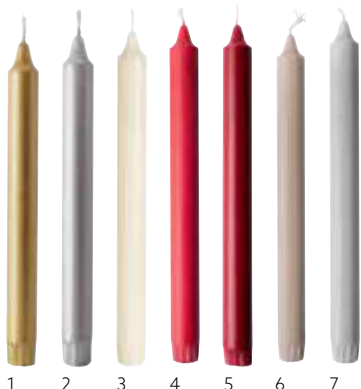

- Lange Brenndauer
- Sauberes Abbrennen

NR.	ARTIKEL	BESCHREIBUNG	PACK	
1	196782	White	4 x 1	•

KRONENKERZEN, STEARIN, 250 X Ø 22 MM

- 100 % erneuerbares Material
- Passt einfach in Kerzenhalter
- Hohe Qualität, 9 Std. Brenndauer, RAL-zertifiziert