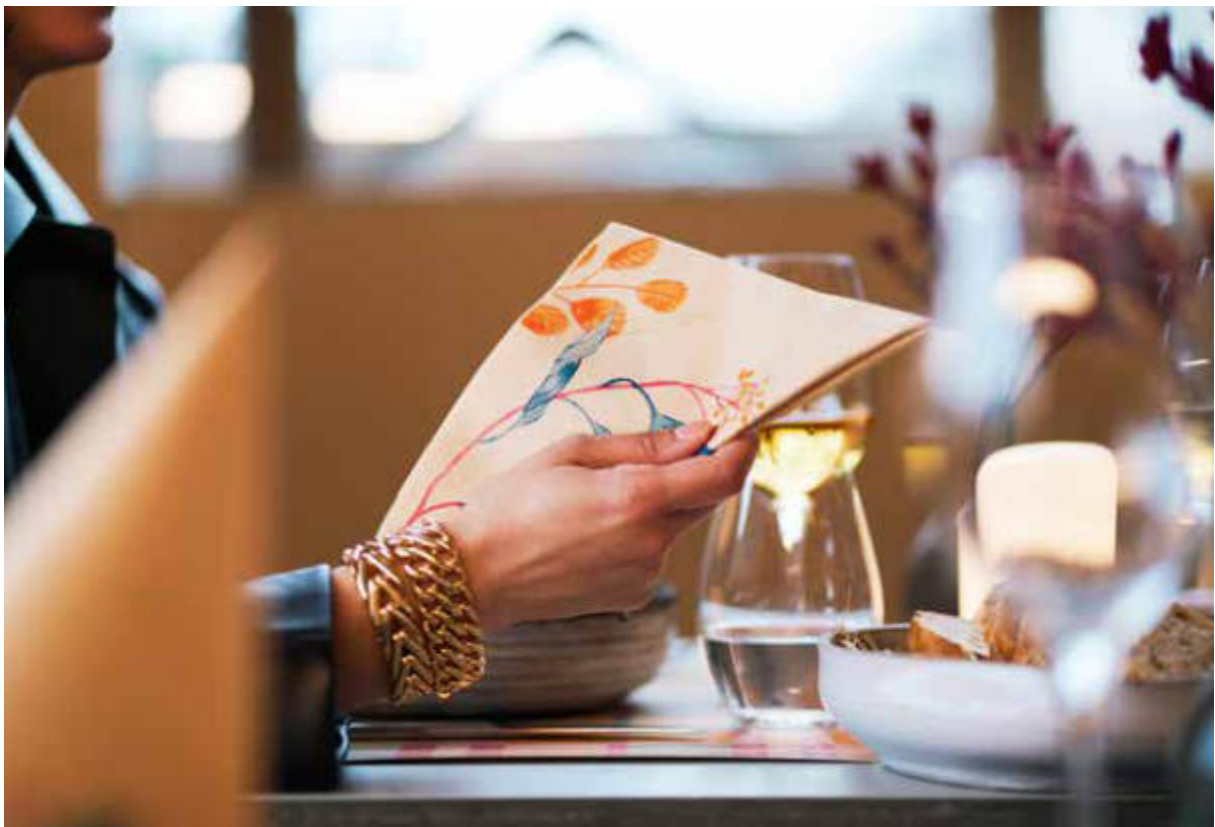

NR.	ARTIKEL	BESCHREIBUNG	PACK	
1	157313	White	2 x 100	•

NEUE DESIGNS

Herbst

Beeindrucken Sie Ihre Gäste und verwandeln Sie Ihren Raum in einen warmen Rückzugsort für den Herbst. Der Herbst steht mit der natürlichen Ausstrahlung von Woodland und dem sanften Schimmer von Glow Leaves im Mittelpunkt.