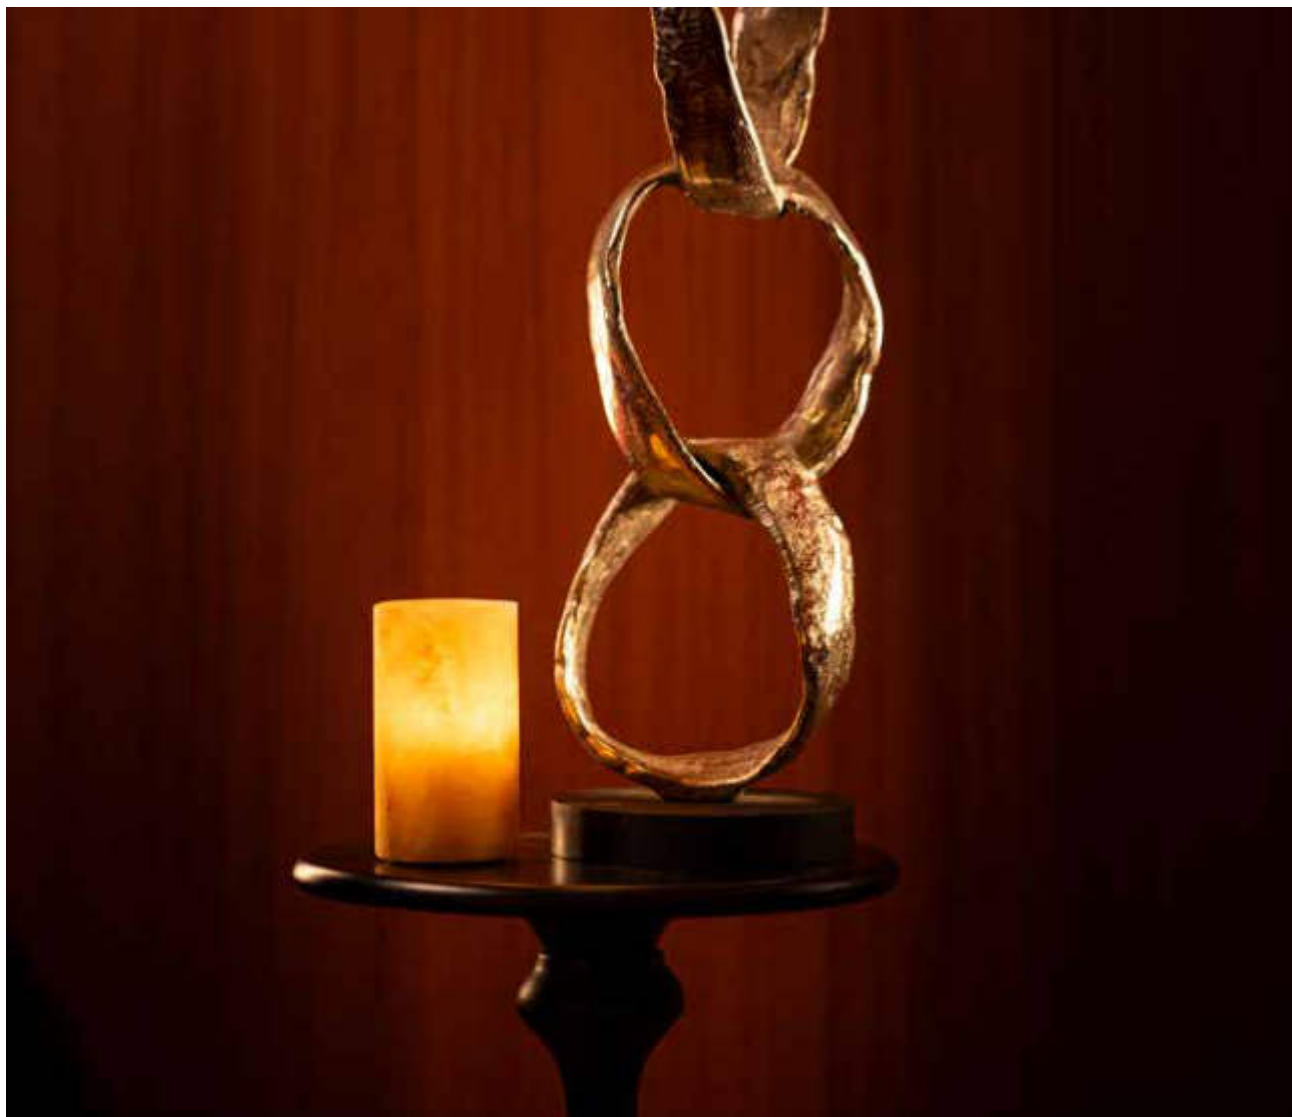

BAMBOO

- Natürliche Premium-Optik und -Haptik
- Leicht und einfach zu handhaben
- Kompatibel mit DuniGlow

NR.	ARTIKEL	BESCHREIBUNG	PACK
1	229752	Lumi, Brown, 9,2 x 22,1 cm	6 x 1
2	229750	Luz, Brown, 7,6 x 12,1 cm	6 x 1
3	229753	Ryo, Dark Brown, 9,2 x 22,1 cm	6 x 1
4	229751	Sombra, Dark Brown, 7,6 x 12,1 cm	6 x 1

MARBLE

- Hochwertiger Stein für eine anspruchsvolle Präsentation
- Langlebig für anspruchsvolle Umgebungen
- Kompatibel mit DuniGlow

NR.	ARTIKEL	BESCHREIBUNG	PACK
1	229748	Terra, Marmor, 8,4 x 9,5 cm	6 x 1
2	229749	Aria, Marmor, 9,3 x 9,7 cm	6 x 1
3	229747	Mineral, Marmor, 7 x 12,5 cm	6 x 1