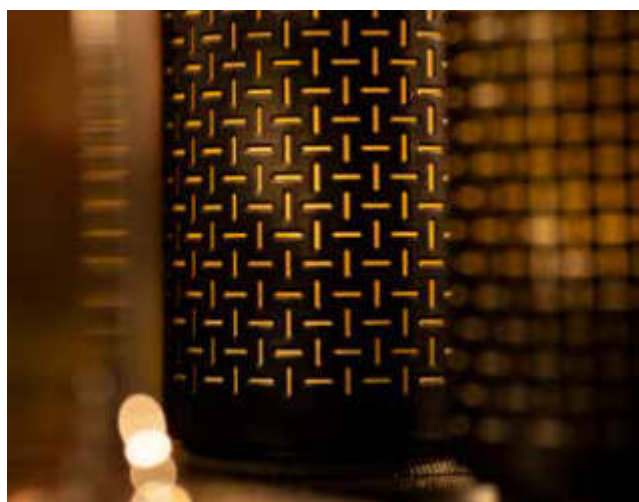

BLISS

1 NEU 2 NEU

- Erzeugt strukturierte und elegante Lichtmuster
- Robustes Design für den täglichen Einsatz in der Gastronomie
- Kompatibel mit LED- und herkömmlichen Kerzen

NR.	ARTIKEL	BESCHREIBUNG	PACK
1	229642	Gold, Aluminium, 70 x 140 mm	6 x 1
2	229643	Gold, Aluminium, 60 x 90 mm	6 x 1