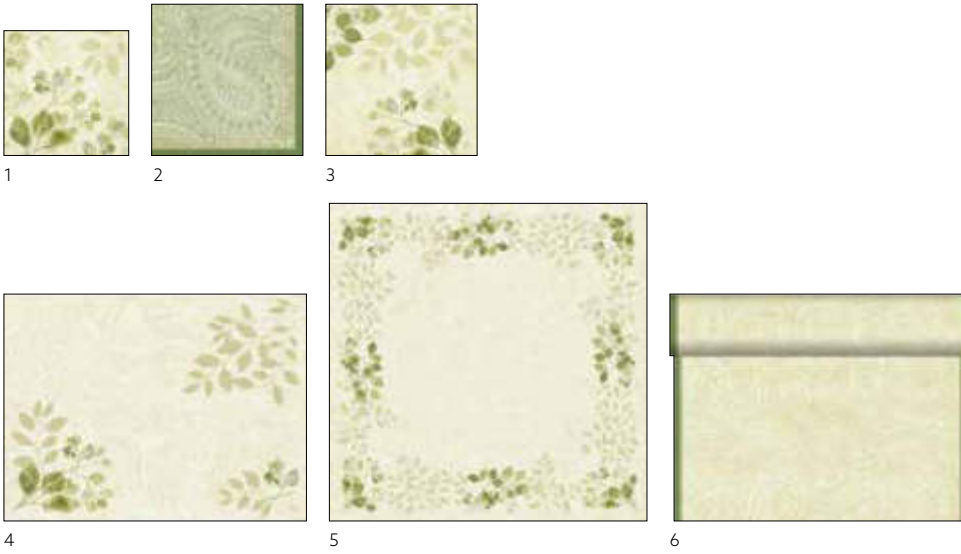

PAISLEY

NR.	ART.-NR.	BESCHREIBUNG	PACK				NR.	ART.-NR.	BESCHREIBUNG	PACK			
1	208446	Zelltuch-Serviette, 3-lagig, 33 x 33 cm	10 x 50	•	•		4	208470	Bio Dunicel® Tischset, 30 x 40 cm	5 x 100	•	•	
	208469	Zelltuch-Serviette, 3-lagig, 33 x 33 cm	4 x 250	•	•		5	208444	Bio Dunicel® Mitteldecke, 84 x 84 cm	5 x 20	•	•	
2	208442	Klassik-Serviette, 40 x 40 cm	6 x 50	•	•		6	208445	Bio Dunicel® Tête-à-Tête-Tischläufer, alle 120 cm perforiert, 0,4 x 24 m	4 x 1	•	•	
3	208443	Bio Dunisoft® Serviette, 40 x 40 cm	6 x 60	•	•