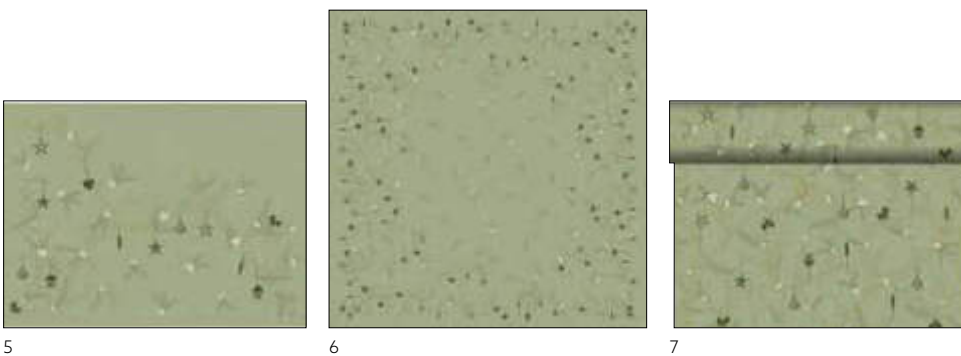

NOEL PISTACHIO

Nr.	ART.-NR.	BESCHREIBUNG	PACK				Nr.	ART.-NR.	BESCHREIBUNG	PACK			
1	211529	Zelltuch-Serviette, 3-lagig, 33x33 cm	4 x 250	•			5	211527	Bio Dunicel® Tischset, 30x40 cm	5 x 100	•		
2	211528	Zelltuch-Serviette, 3-lagig, 40x40 cm	4 x 250	•			6	211526	Bio Dunicel® Mitteldecke, 84x84 cm	5 x 20	•		
3	211524	Bio Dunisoft® Serviette, 40x40 cm	6 x 60	•			7	211525	Bio Dunicel® Tête-à-Tête-Tischläufer, alle 120 cm perforiert, 0,4x24 m	4 x 1	•		
4	211531	Bio Dunisoft® Serviette, 1/8 Buchfalz, 40x40 cm	6 x 60	•