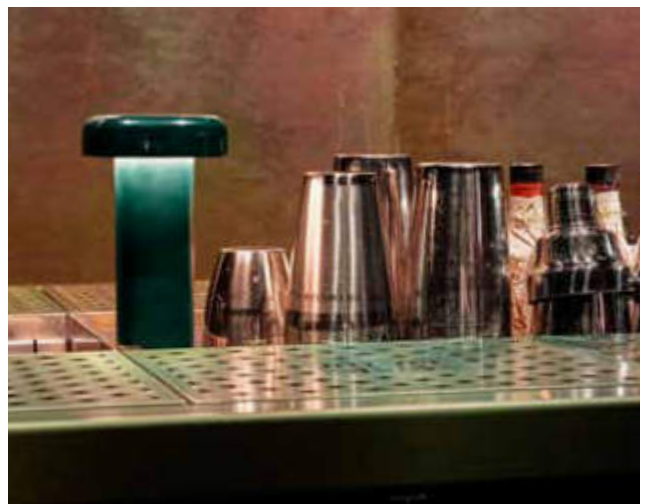

LED Lampen

Fernbedienung separat erhältlich.
Eine Fernbedienung für nahtlose Steuerung
über Lampen, DuniGlow und DuniShine hinweg.

QUADRO, 21,1 X Ø 10,2 CM

- IP65-zertifiziert für den Innen- & Außenbereich
- 15-58 Stunden Akkulaufzeit für vollständige Serviceabdeckung
- Einfaches Aufladen und Handling für den täglichen Betrieb

NR.	ARTIKEL	BESCHREIBUNG	PACK
1	229276	Black, Metall	1 x 1
2	229277	Brass, Metall	1 x 1
3	229278	Dark Green, Metall	1 x 1
4	229279	Red, Metall	1 x 1
5	229280	White, Metall	1 x 1