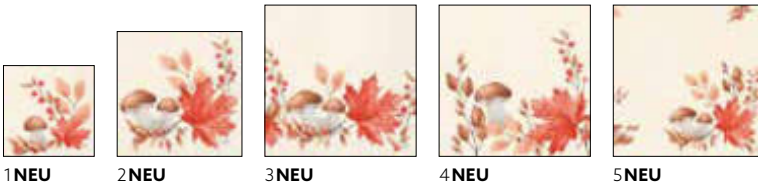

WOODLAND

NR.	ART.-NR.	BESCHREIBUNG	PACK				NR.	ART.-NR.	BESCHREIBUNG	PACK			
1	228811	Zelltuch-Serviette, 3-lagig, 24 x 24 cm	20 x 50	•	•		6	228816	Bio Dunicel® Tischset, 30 x 40 cm	5 x 100	•		
2	228807	Zelltuch-Serviette, 3-lagig, 33 x 33 cm	10 x 50	•	•		7	228818	Papier-Tischset, 30 x 40 cm	4 x 250	•		
	228808	Zelltuch-Serviette, 3-lagig, 33 x 33 cm	4 x 250	•	•		8	228810	Bio Dunicel® Mitteldecke, 84 x 84 cm	5 x 20	•		
3	228812	Zelltuch-Serviette, 3-lagig, 40 x 40 cm	5 x 250	•	•			228814	Bio Dunicel® Mitteldecke, 84 x 84 cm	1 x 100	•		
4	228813	Klassik-Serviette, 40 x 40 cm	6 x 50	•	•			228815	Dunisilk® Mitteldecke, 84 x 84 cm	5 x 20	•		
5	228819	Bio Dunisil® Serviette, 40 x 40 cm	6 x 60	•	•		9	228809	Bio Dunicel® Tête-à-Tête-Tischläufer, alle 120 cm perforiert, 0,4 x 24 m	4 x 1	•