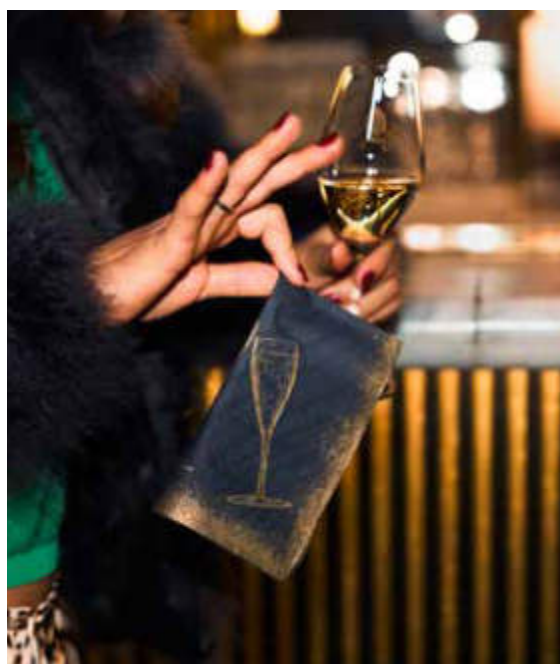

NR.	ART.-NR.	BESCHREIBUNG	PACK			
1	211609	Bio Dunisoft® Serviette, 20 x 20 cm	16 x 180	•		
2	211608	Zelltuch-Serviette, 3-lagig, 33 x 33 cm	10 x 50	•		
3	211607	Bio Dunisoft® Serviette, 40 x 40 cm	6 x 60	•