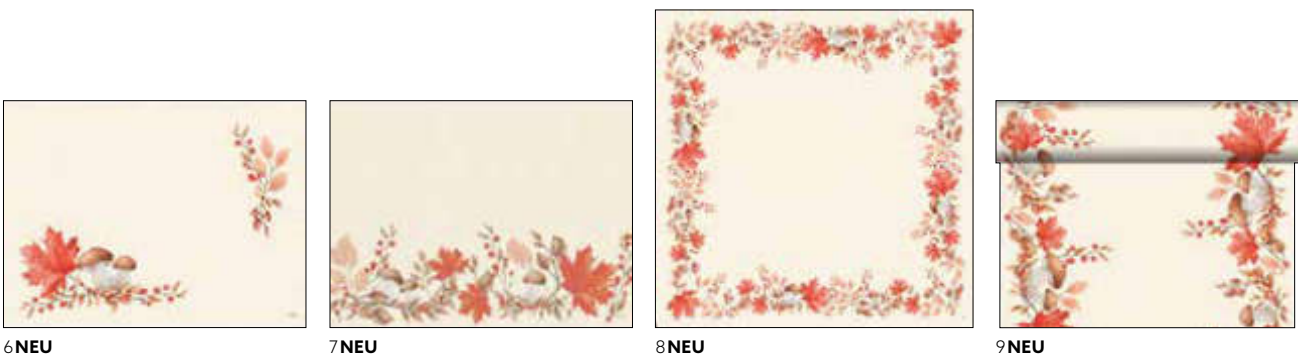

WOODLAND

NR.	ART.-NR.	BESCHREIBUNG	PACK				NR.	ART.-NR.	BESCHREIBUNG	PACK			
1	228811	Zelltuch-Serviette, 3-lagig, 24 x 24 cm	20 x 50	•	•		6	228816	Bio Dunicel® Tischset, 30 x 40 cm	5 x 100	•		
2	228807	Zelltuch-Serviette, 3-lagig, 33 x 33 cm	10 x 50	•	•		7	228818	Papier-Tischset, 30 x 40 cm	4 x 250	•		
	228808	Zelltuch-Serviette, 3-lagig, 33 x 33 cm	4 x 250	•	•		8	228810	Bio Dunicel® Mitteldecke, 84 x 84 cm	5 x 20	•		
3	228812	Zelltuch-Serviette, 3-lagig, 40 x 40 cm	5 x 250	•	•			228814	Bio Dunicel® Mitteldecke, 84 x 84 cm	1 x 100	•		
4	228813	Klassik-Serviette, 40 x 40 cm	6 x 50	•	•			228815	Dunisilk® Mitteldecke, 84 x 84 cm	5 x 20	•		
5	228819	Bio Dunisil® Serviette, 40 x 40 cm	6 x 60	•	•		9	228809	Bio Dunicel® Tête-à-Tête-Tischläufer, alle 120 cm perforiert, 0,4 x 24 m	4 x 1	•