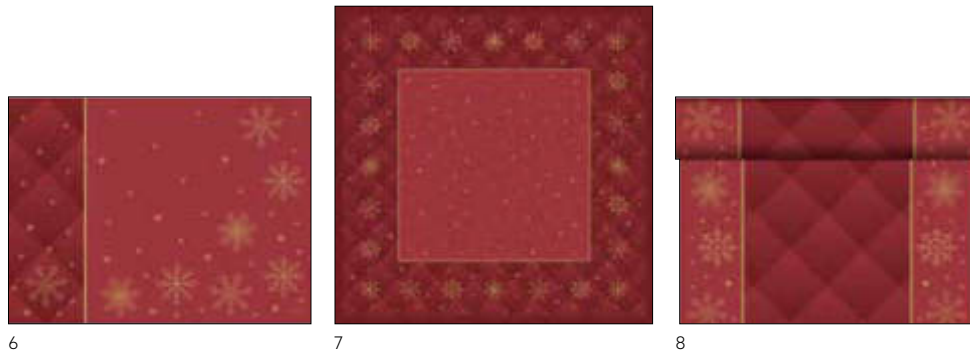

RHOMBUS BORDEAUX

NR.	ART.-NR.	BESCHREIBUNG	PACK				NR.	ART.-NR.	BESCHREIBUNG	PACK			
1	208476	Zelltuch-Serviette, 3-lagig, 33 x 33 cm	10 x 50	•			5	208482	Dunilin® Serviette, 48 x 48 cm	6 x 36	•		
	208477	Zelltuch-Serviette, 3-lagig, 33 x 33 cm	4 x 250	•			6	208479	Bio Dunicel® Tischset, 30 x 40 cm	5 x 100	•		
2	228896	Zelltuch-Serviette, 3-lagig, 40 x 40 cm	5 x 250	•			7	208480	Dunicel® Mitteldecke, 84 x 84 cm	5 x 20	•		
3	228897	Klassik-Serviette, 40 x 40 cm	6 x 50	•			8	208481	Dunicel® Tête-à-Tête-Tischläufer, alle 120 cm perforiert, 0,4 x 24 m	4 x 1	•		
4	208478	Bio Dunisoft® Serviette, 40 x 40 cm	6 x 60	•