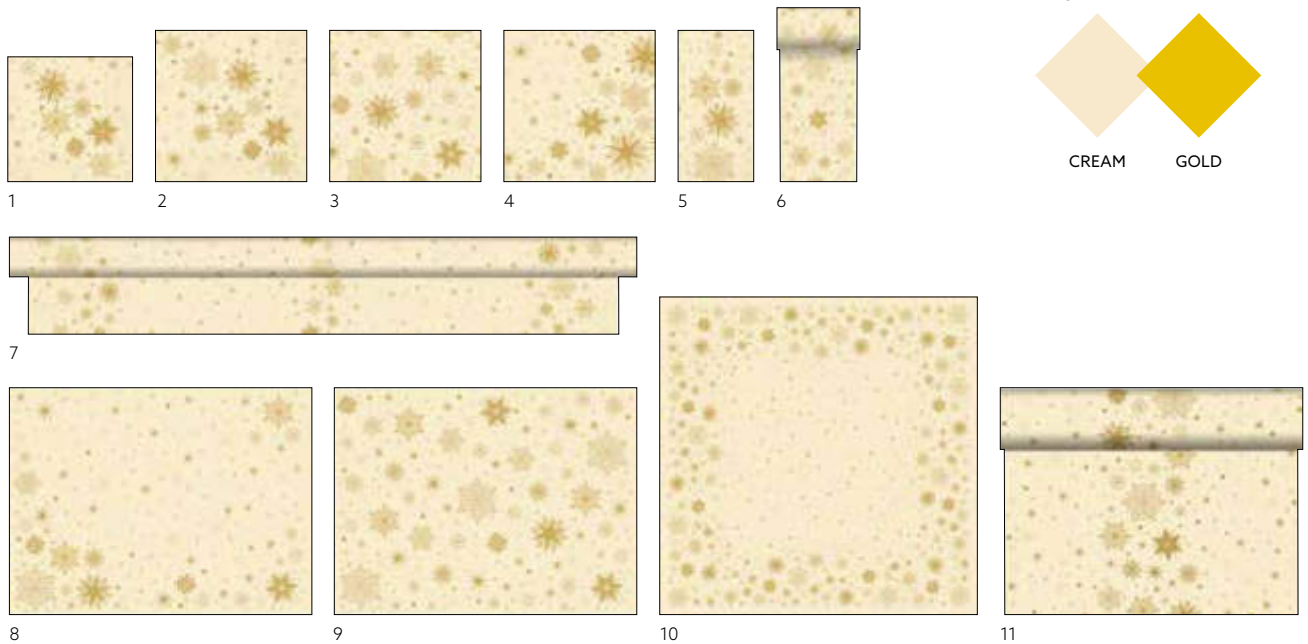

STARGAZING CREAM

FARBBLICH
KOMBINIERBAR MIT

NR.	ART.-NR.	BESCHREIBUNG	PACK			
1	211566	Zelltuch-Serviette, 3-lagig, 33 x 33 cm	10 x 50	•		
	211565	Zelltuch-Serviette, 3-lagig, 33 x 33 cm	4 x 250	•		
2	211561	Zelltuch-Serviette, 3-lagig, 40 x 40 cm	4 x 250	•		
3	211557	Klassik-Serviette, 40 x 40 cm	6 x 50	•		
4	211551	Bio Dunisoft® Serviette, 40 x 40 cm	6 x 60	•		
	211554	Dunilin® Serviette, 40 x 40 cm	5 x 45	•		
5	211568	Zelltuch-Serviette, 3-lagig, 1/8 Kopffalz, 40 x 40 cm	4 x 250	•		
6	211564	Bio Dunicel® Tischläufer, 0,15 x 20 m	6 x 1	•		

NR.	ART.-NR.	BESCHREIBUNG	PACK			
7	211559	Dunicel® Rolle, 1,18 x 25 m	2 x 1	•		
	211560	Dunicel® Rolle, 1,18 x 10 m	6 x 1	•		
8	211562	Bio Dunicel® Tischset, 30 x 40 cm	5 x 100	•		
9	211553	Papier-Tischset, 30 x 40 cm	4 x 250	•		
10	211552	Bio Dunicel® Mitteldecke, 84 x 84 cm	1 x 100	•		
	211556	Bio Dunicel® Mitteldecke, 84 x 84 cm	5 x 20	•		
	211558	Dunisilk® Mitteldecke, 84 x 84 cm	5 x 20	•		
11	211555	Bio Dunicel® Tête-à-Tête-Tischläufer, alle 120 cm perforiert, 0,4 x 24 m	4 x 1	•		

> MOTIVE