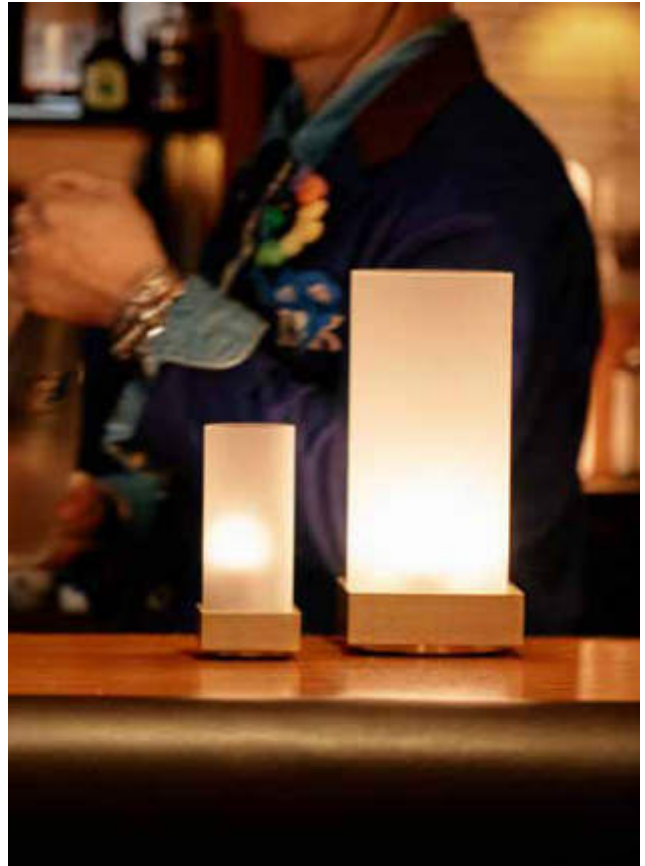

RIDGE, 13,8 X 11,8 CM

1 NEU

2 NEU

- Verwandelt Beleuchtung in dekorative Elemente
- Schafft einzigartige stimmungsvolle Lichteffekte
- Markante Designs zur Aufwertung von Tischdekorationen

NR.	ARTIKEL	BESCHREIBUNG	PACK
1	229281	Brown, Glas	6 x 1
2	229286	Glas, Mattiert	6 x 1