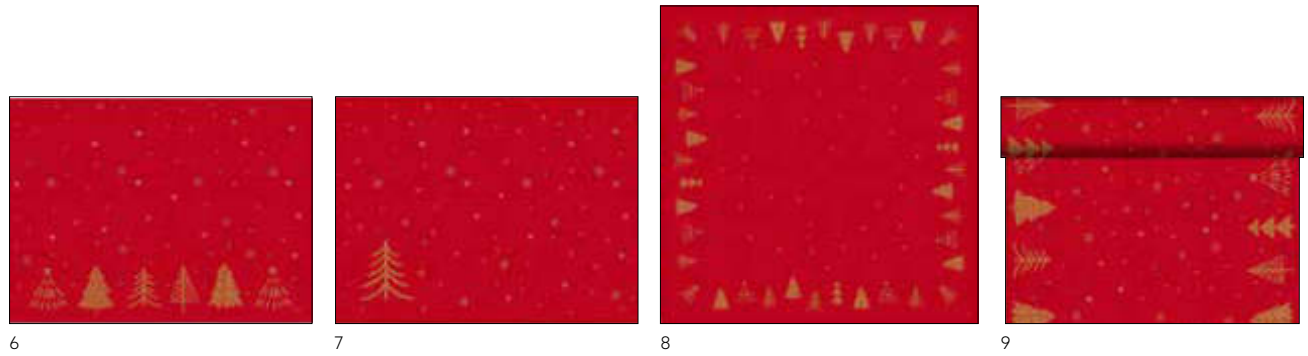

SHIMMER TREES

NR.	ART.-NR.	BESCHREIBUNG	PACK				NR.	ART.-NR.	BESCHREIBUNG	PACK			
1	211616	Zelltuch-Serviette, 3-lagig, 24 x 24 cm	20 x 50				5	211614	Bio Dunisoft® Serviette, 40 x 40 cm	6 x 60			
	211620	Zelltuch-Serviette, 3-lagig, 24 x 24 cm	8 x 250				6	211625	Bio Dunicel® Tischset, 30 x 40 cm	5 x 100			
2	211617	Zelltuch-Serviette, 3-lagig, 33 x 33 cm	10 x 50				7	211624	Papier-Tischset, 30 x 40 cm	4 x 250			
	211619	Zelltuch-Serviette, 3-lagig, 33 x 33 cm	4 x 250				8	211622	Bio Dunicel® Mitteldecke, 84 x 84 cm	5 x 20			
3	211618	Zelltuch-Serviette, 3-lagig, 40 x 40 cm	4 x 250					211623	Dunisilk® Mitteldecke, 84 x 84 cm	5 x 20			
4	211615	Klassik-Serviette, 40 x 40 cm	6 x 50				9	211621	Bio Dunicel® Tête-à-Tête-Tischläufer, alle 120 cm perforiert, 0,4 x 24 m	4 x 1