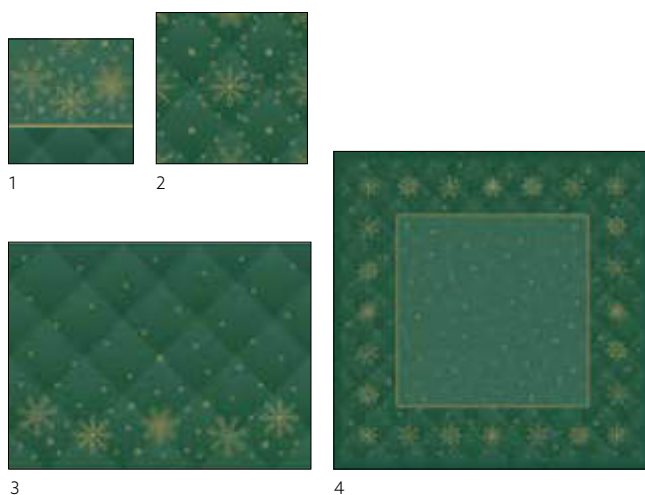

RHOMBUS GREEN

NR.	ART.-NR.	BESCHREIBUNG	PACK				NR.	ART.-NR.	BESCHREIBUNG	PACK			
1	208471	Zelltuch-Serviette, 3-lagig, 33 x 33 cm	4 x 250	•			4	208473	Dunicel® Mitteldecke, 84 x 84 cm	5 x 20	•		
2	208472	Bio Dunisoft® Serviette, 40 x 40 cm	6 x 60	•			5	208474	Dunicel® Tête-à-Tête-Tischläufer, alle 120 cm perforiert, 0,4 x 24 m	4 x 1	•		
3	208475	Papier-Tischset, 30 x 40 cm	4 x 250	•