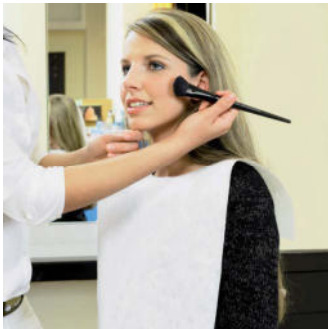

1. KOSMETIK / COSMETIC

Artikelbezeichnung/ article	Art.-Nr./ article-no.	Maße/ measure	Material/ quality
SCHMINK-LÄTZCHEN mit 22cm Halsausstanzung/ make up bibs with 22cm neck cutoff	39878	42 x 60 cm	Vlies 45 g/m²
SCHMINK-LÄTZCHEN zum Binden / make up bibs to tie	53766	41,5 x 50 cm	Vlies 45 g/m²