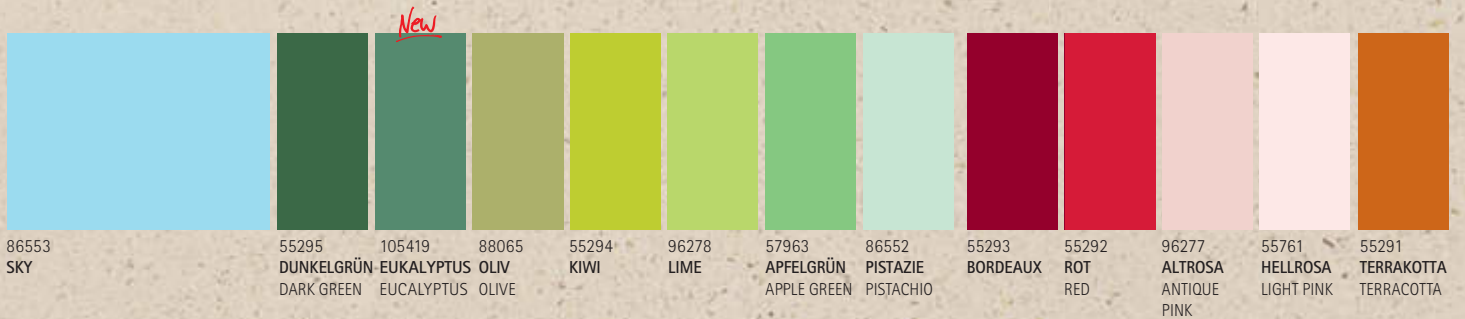

5. TISCHSETS/PLACE MATS

Linclass
PREMIUM

40 x 30 cm