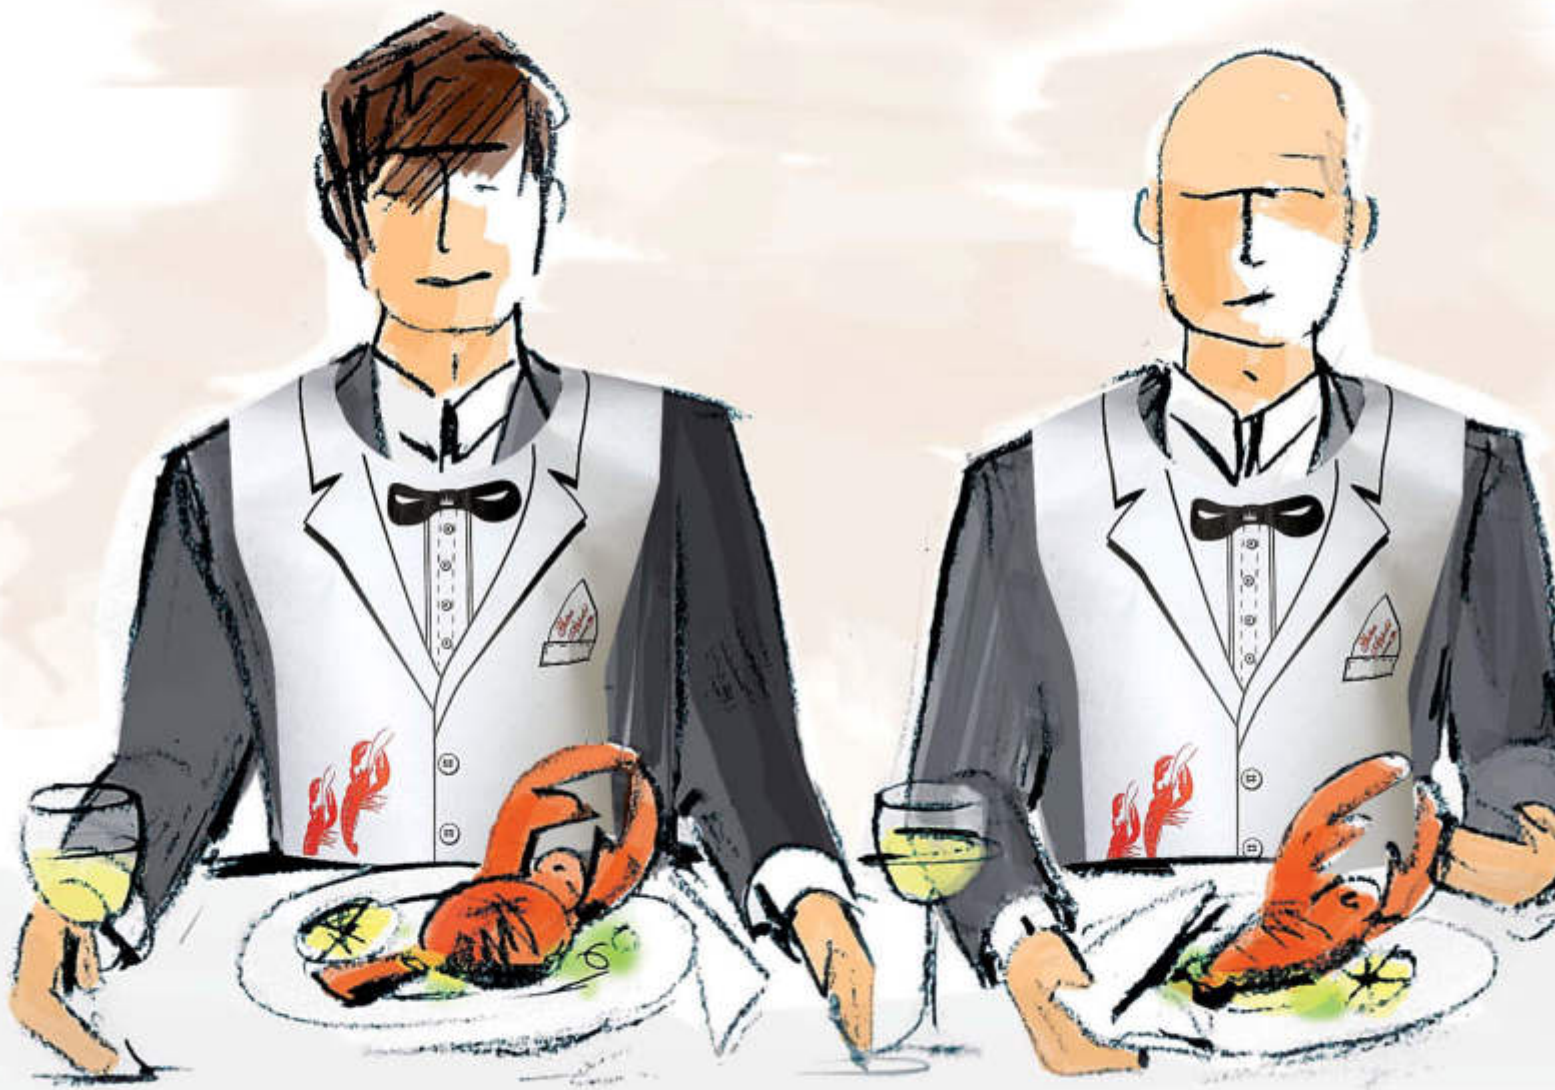

88184  
GRÜN/GREEN

86509  
LILA/PURPLE

88182  
HELLGRAU/LIGHT GREY

**JUMBOLÄTZCHEN  
ZUM BINDEN**  
ADULT BIBS TO TIE  
41,5 x 50 cm

53766

**JUMBOLÄTZCHEN**  
ADULT BIBS  
42 x 60 cm

39878

**NEW BBQ-TIME**  
42 x 60 cm