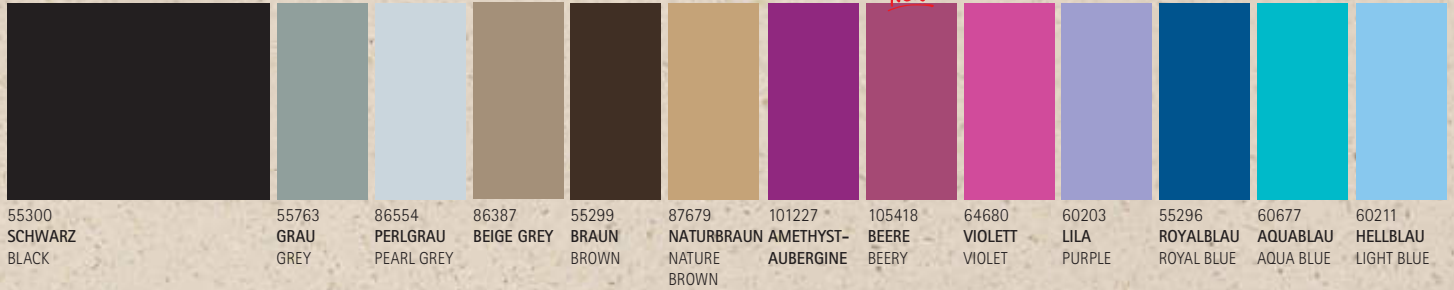

5. TISCHSETS/PLACE MATS

Linclass
PREMIUM

40 x 30 cm