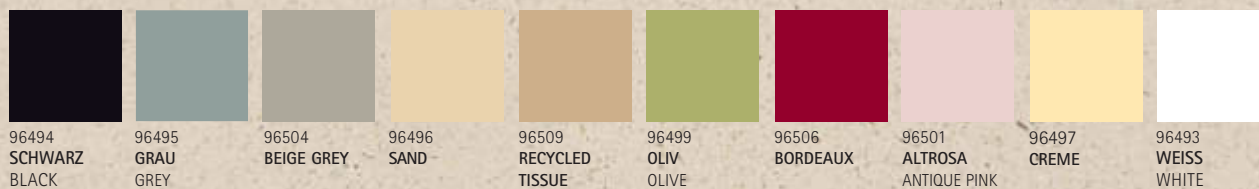

9.1 MINI-COCKTAIL SERVIETTEN/NAPKINS

17 x 17 cm, 1/4-Falz/fold

Softpoint
BIOdegradable **SALE -20%**