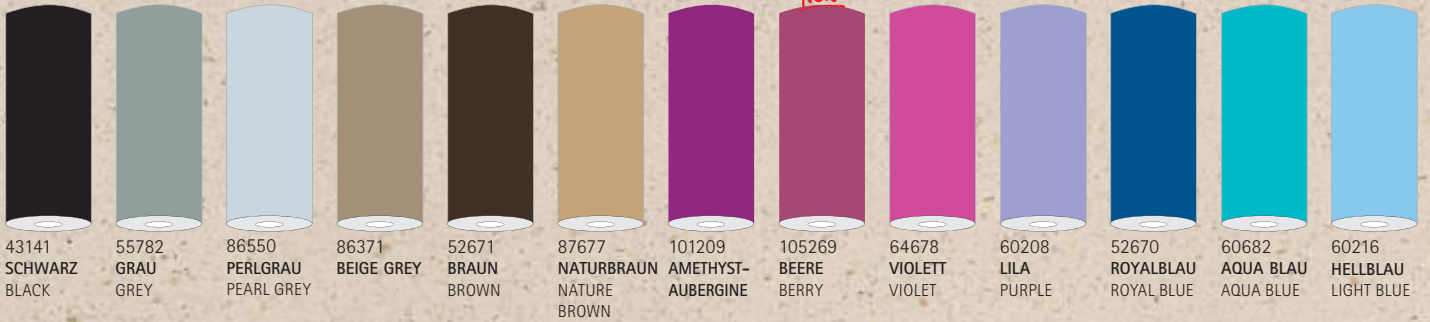

## 6.2 TISCHLÄUFER/TABLE RUNNERS *Linclass*<sup>®</sup> PREMIUM

40 cm x 24 m

	Linclass-Professional Mini-Cocktail Servietten/napkins 17 x 17 cm 1/4 Falz/fold	Linclass-Professional Mini-Cocktail Servietten/napkins 20 x 20 cm 1/4 Falz/fold	Linclass-Professional Cocktail Servietten napkins 24 x 24 cm 1/4 Falz/fold	Linclass-Professional Cocktail Servietten napkins 25 x 25 cm 1/4 Falz/fold	Linclass-Professional Servietten napkins 33 x 33 cm 1/4 Falz/fold	Linclass-Professional Servietten napkins 40 x 40 cm 1/4 Falz/fold	Linclass-Premium Servietten napkins 40 x 40 cm 1/4 Falz/fold
<b>schwarz/black</b>	96487	96357	96374	88078 *	96296	87514	87479
grau/grey	—	96359	96376	88079 *	—	87515	87480
perlgrau/pearl grey	96488	96360	96377	88205 *	96299	—	86521
beige grey	—	96361	96381	88206 *	—	105502	86373
<b>braun/brown</b>	—	96362	96382	88088 *	—	87516	87482
naturbraun/nature brown	96489	96363	96383	88207 *	96300	—	87674
<b>amethyst-aubergine</b>	—	—	101211	—	—	—	101203
<i>New</i> beere/berry	—	—	105276	—	—	—	105267
violett/violet	—	—	96384	88091 *	—	—	87488
lila/purple	—	—	96385	88092 *	—	—	87489
<b>royalblau/royal blue</b>	—	—	96386	88093 *	—	87517	87490
<b>aqua blau/aqua blue</b>	—	—	96912	88095 *	—	—	87492
hellblau/light blue	—	—	96387	88096 *	—	—	87494
sky	96490	96365	96388	88204 *	96303	—	86520
<b>dunkelgrün/dark green</b>	—	—	96391	88097 *	—	—	87495
<i>New</i> eukalyptus/eucalyptus	—	—	105277	—	—	—	105268
oliv/olive	96491	96366	96389	88210 *	96302	—	88062
kiwi	—	96367	96394	88101 *	—	87518	87497
lime	—	—	96419	—	—	—	96274
apfelgrün/apple-green	—	—	96392	88098 *	—	—	87496
pistazie/pistachio	—	—	96390	88203 *	—	—	86519
<b>bordeaux</b>	—	96368	96396	88102 *	96297	87519	87498
<b>rot/red</b>	—	96369	96397	88103 *	—	87520	87504
rosa/pink	—	—	96398	88104 *	—	—	87505
altrosa/antique pink	—	—	96418	—	—	—	96273
hellrosa/light pink	—	—	96399	88105 *	—	—	87506
<b>terrakotta/terracotta</b>	—	—	96400	88106 *	—	—	87507
<b>curry</b>	—	—	96402	88107 *	—	—	87508
aprikot/apricot	—	—	96406	88108 *	—	—	87509
sahara	—	—	96410	88202 *	—	—	86518
gelb/yellow	—	—	96412	88109 *	—	—	87510
pebble stone	—	96370	96413	88208 *	—	105499	86366
champagner/champagne	—	—	96414	88110 *	—	—	87511
creme	—	96356	96375	88111 *	—	87521	87512
weiss/white	96486	96421	96373	—	89205	95110	87513
gold*	—	—	96415	89223 *	—	—	88952
silber/silver*	—	—	96416	89224 *	—	—	88953
bronze*	—	—	96417	89226 *	—	—	88954