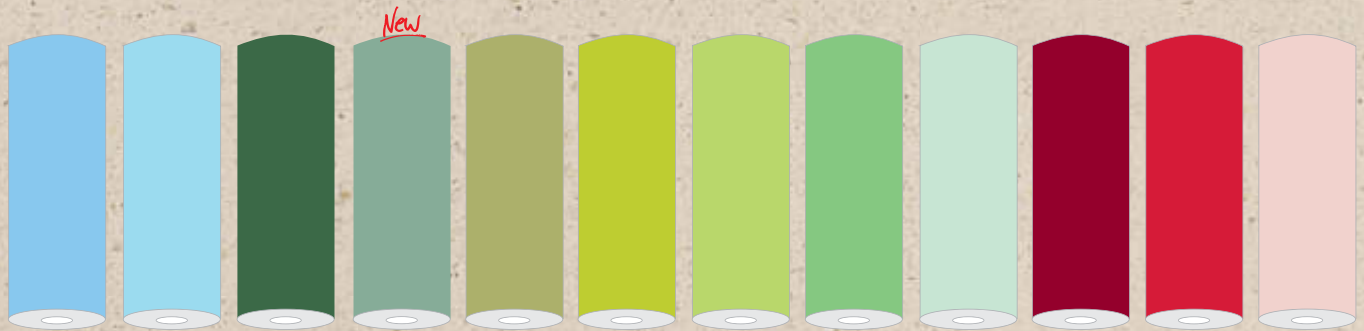

60214 HELLBLAU LIGHT BLUE	87662 SKY	34461 DUNKELGRÜN DARK GREEN	105279 EUKALYPTUS EUCALYPTUS	88068 OLIV OLIVE	51198 KIWI	96287 LIME	46666 APFELGRÜN APPLE GREEN	87661 PISTAZIE PISTACHIO	34463 BORDEAUX	34465 ROT RED	96286 ALTROSA ANTIQUÉ PINK