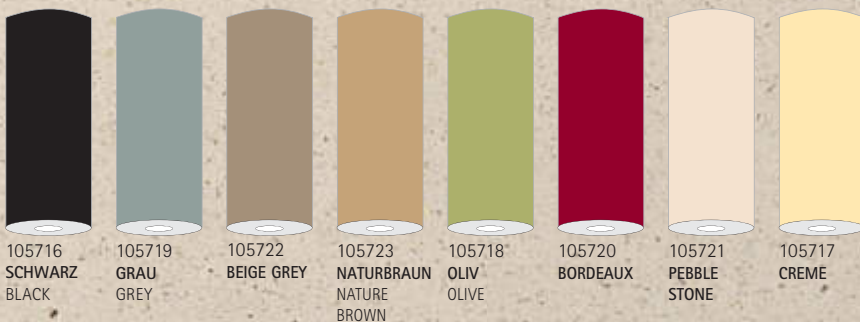

## 6.2 TISCHLÄUFER/TABLE RUNNERS *Linclass*<sup>®</sup> PREMIUM

40 cm x 24 m

	Linclass-Professional Mini-Cocktail Servietten/napkins 17 x 17 cm 1/4 Falz/fold	Linclass-Professional Mini-Cocktail Servietten/napkins 20 x 20 cm 1/4 Falz/fold	Linclass-Professional Cocktail Servietten napkins 24 x 24 cm 1/4 Falz/fold	Linclass-Professional Cocktail Servietten napkins 25 x 25 cm 1/4 Falz/fold	Linclass-Professional Servietten napkins 33 x 33 cm 1/4 Falz/fold	Linclass-Professional Servietten napkins 40 x 40 cm 1/4 Falz/fold	Linclass-Premium Servietten napkins 40 x 40 cm 1/4 Falz/fold
<b>schwarz/black</b>	96487	96357	96374	88078 *	96296	87514	87479
grau/grey	—	96359	96376	88079 *	—	87515	87480
perlgrau/pearl grey	96488	96360	96377	88205 *	96299	—	86521
beige grey	—	96361	96381	88206 *	—	105502	86373
<b>braun/brown</b>	—	96362	96382	88088 *	—	87516	87482
naturbraun/nature brown	96489	96363	96383	88207 *	96300	—	87674
<b>amethyst-aubergine</b>	—	—	101211	—	—	—	101203
<i>New</i> beere/berry	—	—	105276	—	—	—	105267
violett/violet	—	—	96384	88091 *	—	—	87488
lila/purple	—	—	96385	88092 *	—	—	87489
<b>royalblau/royal blue</b>	—	—	96386	88093 *	—	87517	87490
<b>aqua blau/aqua blue</b>	—	—	96912	88095 *	—	—	87492
hellblau/light blue	—	—	96387	88096 *	—	—	87494
sky	96490	96365	96388	88204 *	96303	—	86520
<b>dunkelgrün/dark green</b>	—	—	96391	88097 *	—	—	87495
<i>New</i> eukalyptus/eucalyptus	—	—	105277	—	—	—	105268
oliv/olive	96491	96366	96389	88210 *	96302	—	88062
kiwi	—	96367	96394	88101 *	—	87518	87497
lime	—	—	96419	—	—	—	96274
apfelgrün/apple-green	—	—	96392	88098 *	—	—	87496
pistazie/pistachio	—	—	96390	88203 *	—	—	86519
<b>bordeaux</b>	—	96368	96396	88102 *	96297	87519	87498
<b>rot/red</b>	—	96369	96397	88103 *	—	87520	87504
rosa/pink	—	—	96398	88104 *	—	—	87505
altrosa/antique pink	—	—	96418	—	—	—	96273
hellrosa/light pink	—	—	96399	88105 *	—	—	87506
<b>terrakotta/terracotta</b>	—	—	96400	88106 *	—	—	87507
<b>curry</b>	—	—	96402	88107 *	—	—	87508
aprikot/apricot	—	—	96406	88108 *	—	—	87509
sahara	—	—	96410	88202 *	—	—	86518
gelb/yellow	—	—	96412	88109 *	—	—	87510
pebble stone	—	96370	96413	88208 *	—	105499	86366
champagner/champagne	—	—	96414	88110 *	—	—	87511
creme	—	96356	96375	88111 *	—	87521	87512
weiss/white	96486	96421	96373	—	89205	95110	87513
gold*	—	—	96415	89223 *	—	—	88952
silber/silver*	—	—	96416	89224 *	—	—	88953
bronze*	—	—	96417	89226 *	—	—	88954