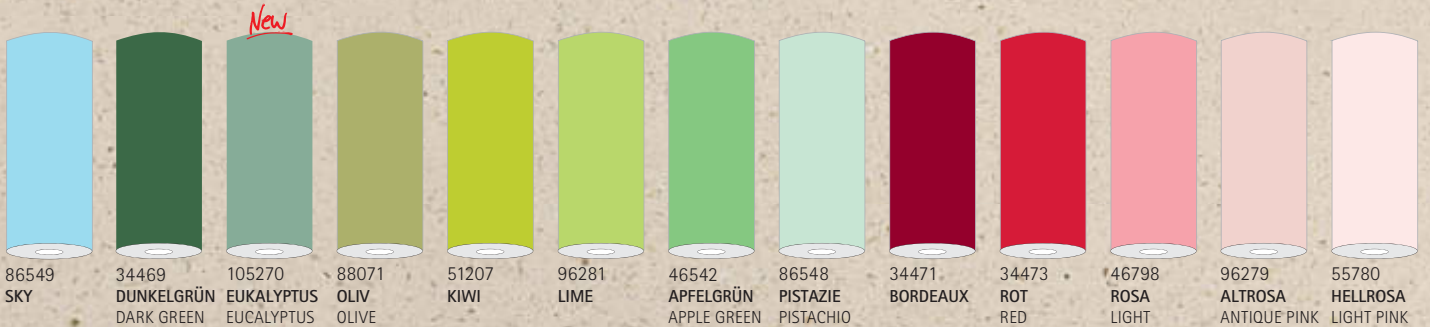

## 6.2 TISCHLÄUFER/TABLE RUNNERS *Linclass*<sup>®</sup> PREMIUM

40 cm x 24 m

	Linclass-Professional Mini-Cocktail Servietten/napkins 17 x 17 cm 1/4 Falz/fold	Linclass-Professional Mini-Cocktail Servietten/napkins 20 x 20 cm 1/4 Falz/fold	Linclass-Professional Cocktail Servietten napkins 24 x 24 cm 1/4 Falz/fold	Linclass-Professional Cocktail Servietten napkins 25 x 25 cm 1/4 Falz/fold	Linclass-Professional Servietten napkins 33 x 33 cm 1/4 Falz/fold	Linclass-Professional Servietten napkins 40 x 40 cm 1/4 Falz/fold	Linclass-Premium Servietten napkins 40 x 40 cm 1/4 Falz/fold
<b>schwarz/black</b>	96487	96357	96374	88078 *	96296	87514	87479
grau/grey	—	96359	96376	88079 *	—	87515	87480
perlgrau/pearl grey	96488	96360	96377	88205 *	96299	—	86521
beige grey	—	96361	96381	88206 *	—	105502	86373
<b>braun/brown</b>	—	96362	96382	88088 *	—	87516	87482
naturbraun/nature brown	96489	96363	96383	88207 *	96300	—	87674
<b>amethyst-aubergine</b>	—	—	101211	—	—	—	101203
<i>New</i> beere/berry	—	—	105276	—	—	—	105267
violett/violet	—	—	96384	88091 *	—	—	87488
lila/purple	—	—	96385	88092 *	—	—	87489
<b>royalblau/royal blue</b>	—	—	96386	88093 *	—	87517	87490
<b>aqua blau/aqua blue</b>	—	—	96912	88095 *	—	—	87492
hellblau/light blue	—	—	96387	88096 *	—	—	87494
sky	96490	96365	96388	88204 *	96303	—	86520
<b>dunkelgrün/dark green</b>	—	—	96391	88097 *	—	—	87495
<i>New</i> eukalyptus/eucalyptus	—	—	105277	—	—	—	105268
oliv/olive	96491	96366	96389	88210 *	96302	—	88062
kiwi	—	96367	96394	88101 *	—	87518	87497
lime	—	—	96419	—	—	—	96274
apfelgrün/apple-green	—	—	96392	88098 *	—	—	87496
pistazie/pistachio	—	—	96390	88203 *	—	—	86519
<b>bordeaux</b>	—	96368	96396	88102 *	96297	87519	87498
<b>rot/red</b>	—	96369	96397	88103 *	—	87520	87504
rosa/pink	—	—	96398	88104 *	—	—	87505
altrosa/antique pink	—	—	96418	—	—	—	96273
hellrosa/light pink	—	—	96399	88105 *	—	—	87506
<b>terrakotta/terracotta</b>	—	—	96400	88106 *	—	—	87507
<b>curry</b>	—	—	96402	88107 *	—	—	87508
aprikot/apricot	—	—	96406	88108 *	—	—	87509
sahara	—	—	96410	88202 *	—	—	86518
gelb/yellow	—	—	96412	88109 *	—	—	87510
pebble stone	—	96370	96413	88208 *	—	105499	86366
champagner/champagne	—	—	96414	88110 *	—	—	87511
creme	—	96356	96375	88111 *	—	87521	87512
weiss/white	96486	96421	96373	—	89205	95110	87513
gold*	—	—	96415	89223 *	—	—	88952
silber/silver*	—	—	96416	89224 *	—	—	88953
bronze*	—	—	96417	89226 *	—	—	88954