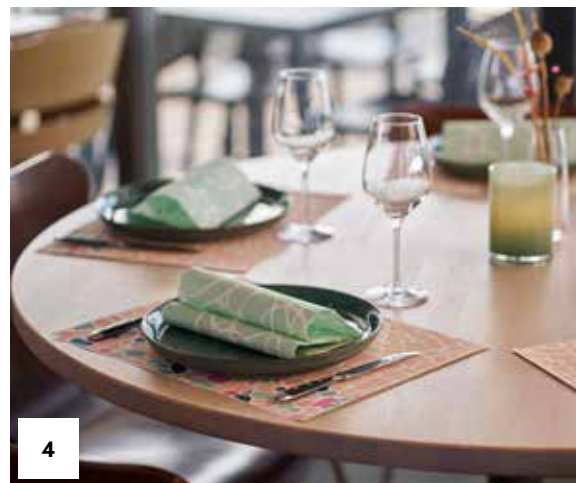

FARBlich KOMBINIERBAR MIT

CREAM

MELLOW
ROSE

GRANITE
GREY

ABGEBILDETE PRODUKTE:

1 **Zelda Lampe Soft Pink** 206420 | **Ocean Pebbles** Tissue-Serviette 206387

2 **Ocean Pebbles** Dunicel® Tête-à-Tête-Tischläufer 206390 | **Ocean Mint** Bio Dunisoft® Serviette 206409 | **Zelda Lampe Pistachio** 206421

3 **Ocean Pink** Tissue-Serviette 206395 | **Ocean Pebbles** Dunicel® Mitteldecke 206385 | **Zelda Lampe Soft Pink** 206420

4 **Ocean Pebbles** Bio Dunicel® Tischset 206405 | **Ocean Mint** Bio Dunisoft® Serviette 206409 | **Kerzenhalter Silky Blue** 206451