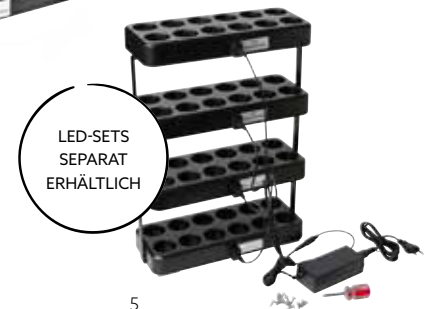

5

LED-Kerzen: 13 h Brenndauer, 8 h Ladezeit. Jedes Set enthält 1 Ladestation, 1 Adapter und 1 Fernbedienung. Umweltschutz: Es gelten die Vorschriften für das Recycling von Elektroschrott und Batterien. Nicht über den Hausmüll entsorgen.