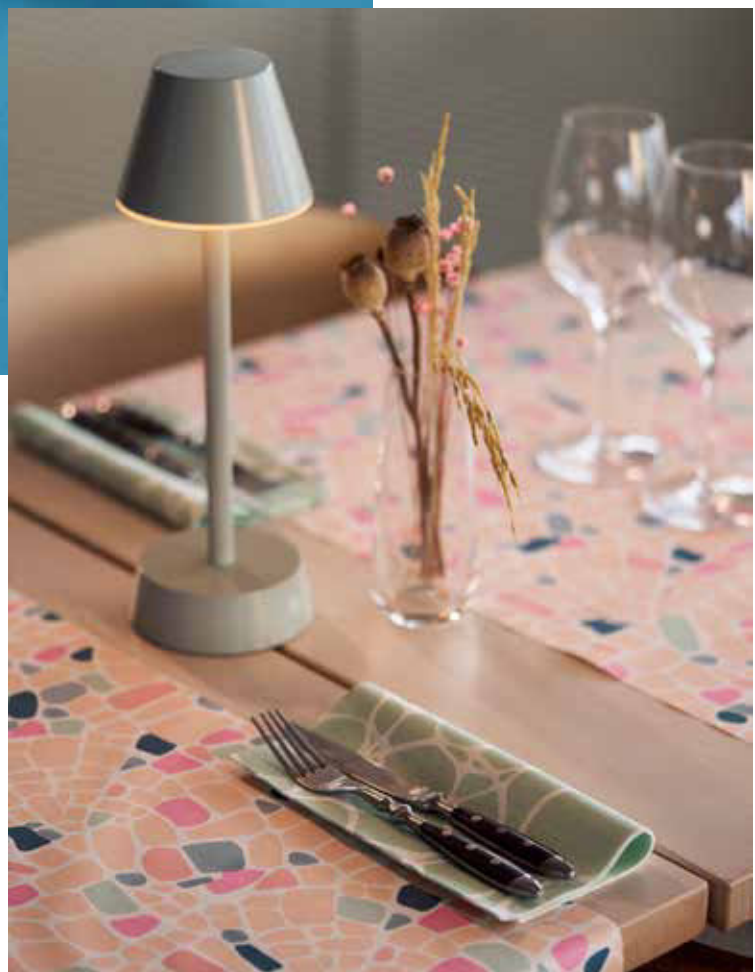

Überzeugen Sie sich

Sehen Sie auf einem Blick, wie die neuen Motive und Produkte unserer Kollektion auf Ihrem Tisch zur Geltung kommen – dank der intuitiven Visualiser-App. Laden Sie noch heute die führende Tischdeko-App für Profis herunter.