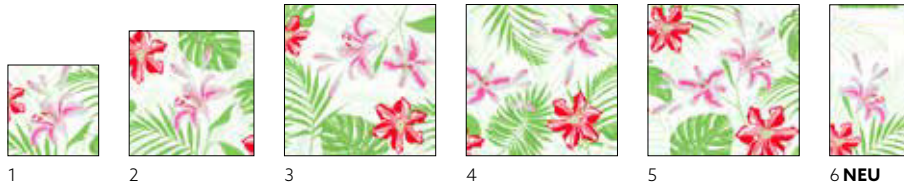

TROPICAL LILY