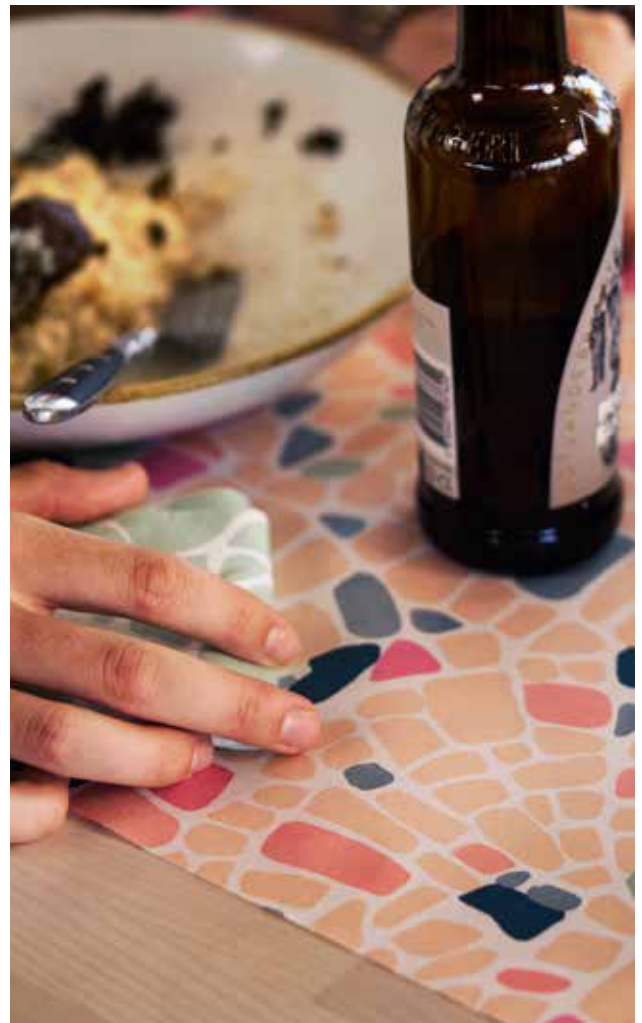

## OCEAN PINK

FARBlich KOMBINIERBAR

1 NEU

Neu

CREAM

MELLOW ROSE

NR.	ART.-NR.	BESCHREIBUNG	PACK			
1	206395	Zelltuch -Serviette, 3-lagig, 33 x 33 cm	10 x 50	•	•	•