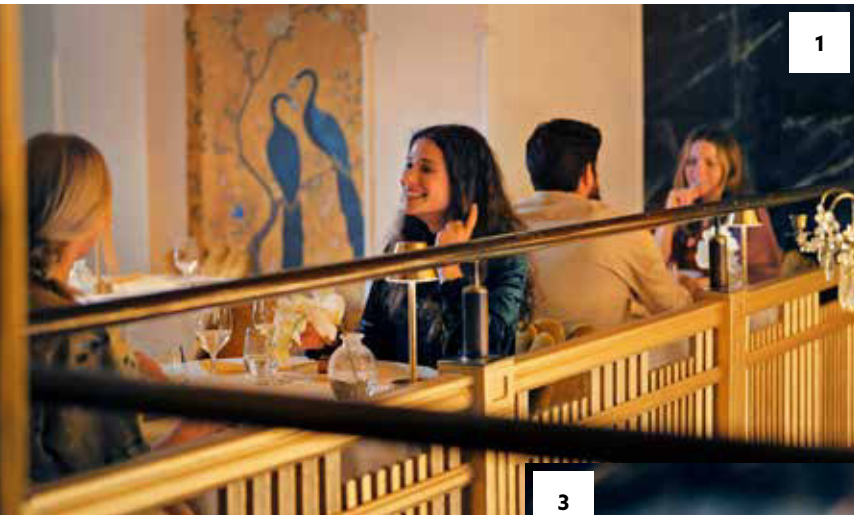

Abendessen