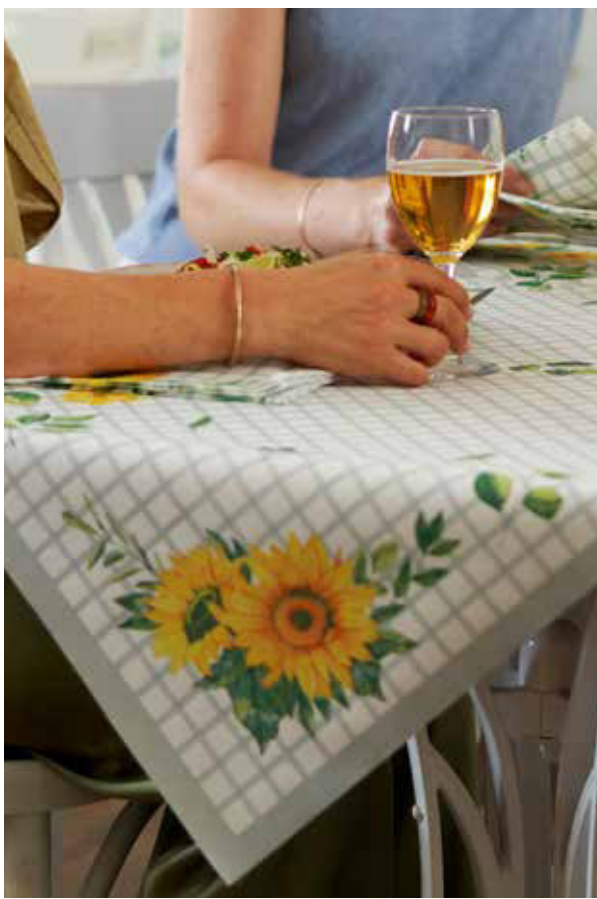

SUNFLOWER DAY

NR.	ART.-NR.	BESCHREIBUNG	PACK				NR.	ART.-NR.	BESCHREIBUNG	PACK			
1	202459	Zelltuch-Serviette, 3-lagig, 33 x 33 cm	10 x 50	•	•		4	202458	Dunice!® Tischset, 30 x 40 cm	5 x 100	•		
	202460	Zelltuch-Serviette, 3-lagig, 33 x 33 cm	4 x 250	•	•		5	202456	Dunice!® Mitteldecke, 84 x 84 cm	5 x 20	•		
2	202461	Klassik-Serviette, 40 x 40 cm	6 x 50	•	•			202463	Dunice!® Mitteldecke, 84 x 84 cm	1 x 100	•		
3	202462	Dunisoft® Serviette, 40 x 40 cm	6 x 60	•	•		6	202457	Dunice!® Tête-à-Tête-Tischläufer, 0,4 x 24 m	4 x 1	•