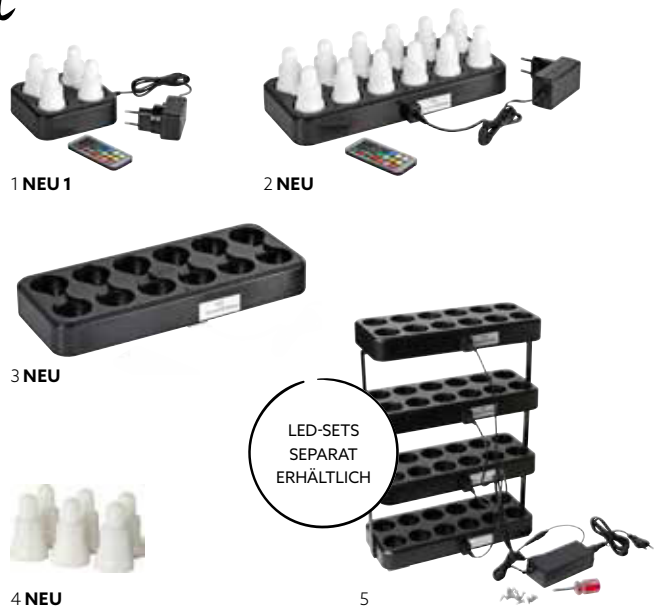

LED-SET, WIEDERAUFLADBAR

Neu

- Per Fernbedienung die Stimmung auf Knopfdruck ändern
- Wahlweise als Multicolour mit 12 verschiedenen Farben oder Warm Weiß
- Wasserdicht

NR.	ART.-NR.	BESCHREIBUNG	PACK		
1	206436	LED-Ladestation, 4 Stück, 208 x 148 x 120 mm	1 x 1		
2	206435	LED-Ladestation, 12 Stück, 335 x 135 x 90 mm	1 x 1		
3	206437	LED Ladestation, 335 x 135 x 39 mm	1 x 1		
4	206549	LED-Ladestation, 6 Stück, 70 x 40 mm	1 x 6		
5	183178	LED-Ladestation 48 Stück, 335 x 135 x 430 mm	1 x 1		

LED Kerzen: 13 h Brenndauer, 8 h Ladezeit. Jedes Set enthält 1 Ladestation, 1 Adapter und 1 Fernbedienung. Umweltschutz: Es gelten die Vorschriften für das Recycling von Elektroschrott und Batterien. Nicht über den Hausmüll entsorgen.