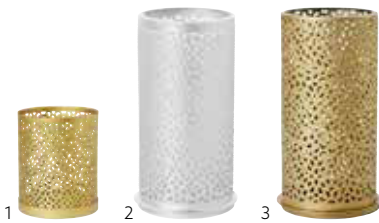

KERZENHALTER 2 IN 1, 75 X Ø 70 MM

- Für verschiedene Kerzen verwendbar
- Einfach umdrehen für einen neuen Look!
- Ideal für kleine Tische

NR.	ART.-NR.	BESCHREIBUNG	PACK		
1	168249	Klar, Glas	2 x 6		

Metall- Kerzenhalter

KERZENHALTER BLISS

- Die gold- oder silberfarbenen Kerzenhalter bringen jeden Tisch zum Funkeln
- In drei verschiedenen Größen verfügbar
- Unzerbrechlich

NR.	ART.-NR.	BESCHREIBUNG	PACK	
1	183193	Kerzenhalter Bliss, Gold, Metall, 100 x Ø 80 mm	4 x 1	
2	178478	Kerzenhalter Bliss, Silber, Metall, 140 x Ø 75 mm	4 x 1	
3	176149	Kerzenhalter Bliss, Gold, Metall, 140 x Ø 75 mm	4 x 1	