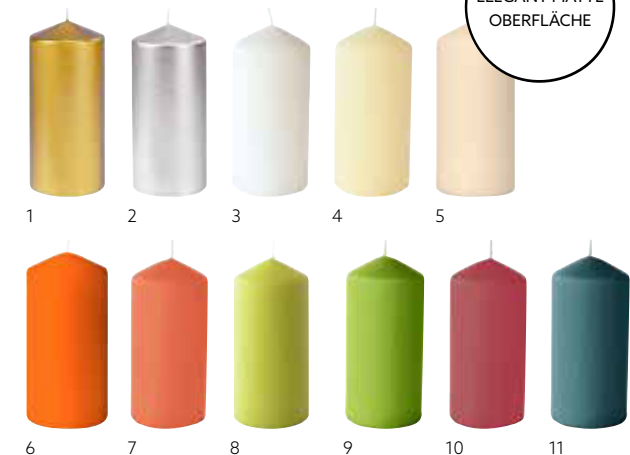

STUMPENKERZEN MATT, 150 X 70 MM

- 50 h Brenndauer
- Seidenmatte Oberfläche
- Premium-Qualität

1 2 3 4 5
6 7 8 9 10 11