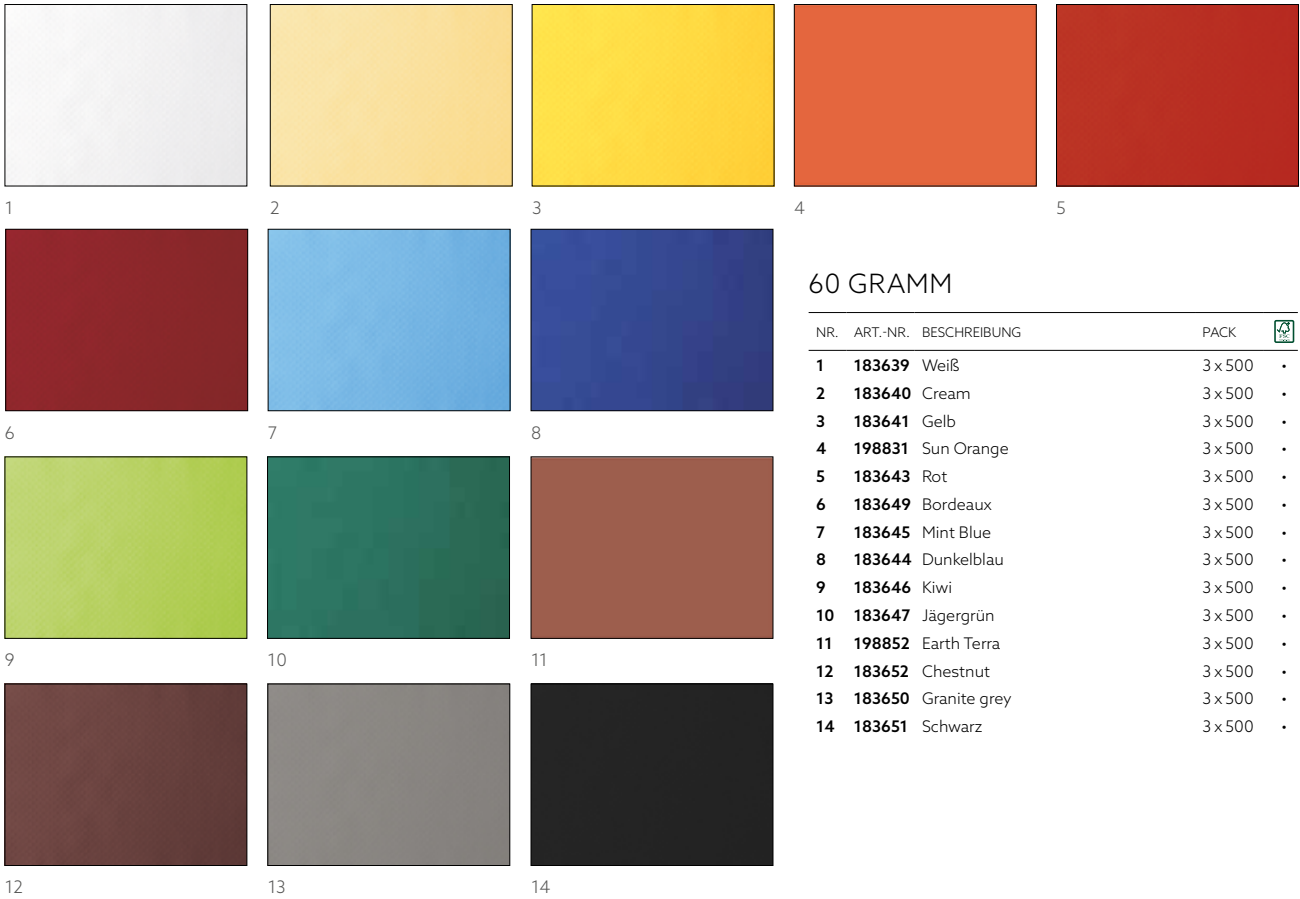

PAPIER-TISCHSET, 30 X 40 CM, GEPRÄGT

60 GRAMM

NR.	ART.-NR.	BESCHREIBUNG	PACK	
1	183639	Weiß	3x500	•
2	183640	Cream	3x500	•
3	183641	Gelb	3x500	•
4	198831	Sun Orange	3x500	•
5	183643	Rot	3x500	•
6	183649	Bordeaux	3x500	•
7	183645	Mint Blue	3x500	•
8	183644	Dunkelblau	3x500	•
9	183646	Kiwi	3x500	•
10	183647	Jägergrün	3x500	•
11	198852	Earth Terra	3x500	•
12	183652	Chestnut	3x500	•
13	183650	Granite grey	3x500	•
14	183651	Schwarz	3x500	•

TISCHDECKEN