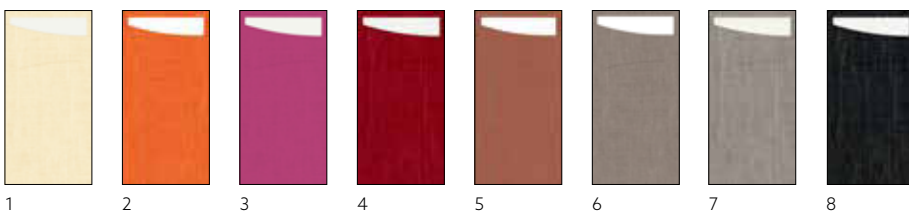

DUNI SACCHETTO® DUNISOFT®, 11,5 X 23 CM

NR.	ART.-NR.	BESCHREIBUNG	PACK				
1	171462	Cream, Serviette Weiß	4 x 60	•			
2	198828	Sun Orange, Serviette Weiß	4 x 60	•			
3	171461	Fuchsia, Serviette Weiß	4 x 60	•			
4	173681	Bordeaux, Serviette Weiß	4 x 60	•			
5	198849	Earth Terra, Serviette Weiß	4 x 60	•			
6	171464	Greige, Serviette Weiß	4 x 60	•			
7	173682	Grau, Serviette Weiß	4 x 60	•			
8	171460	Schwarz, Serviette Weiß	4 x 60	•			

*Smart, sicher
und stylisch*