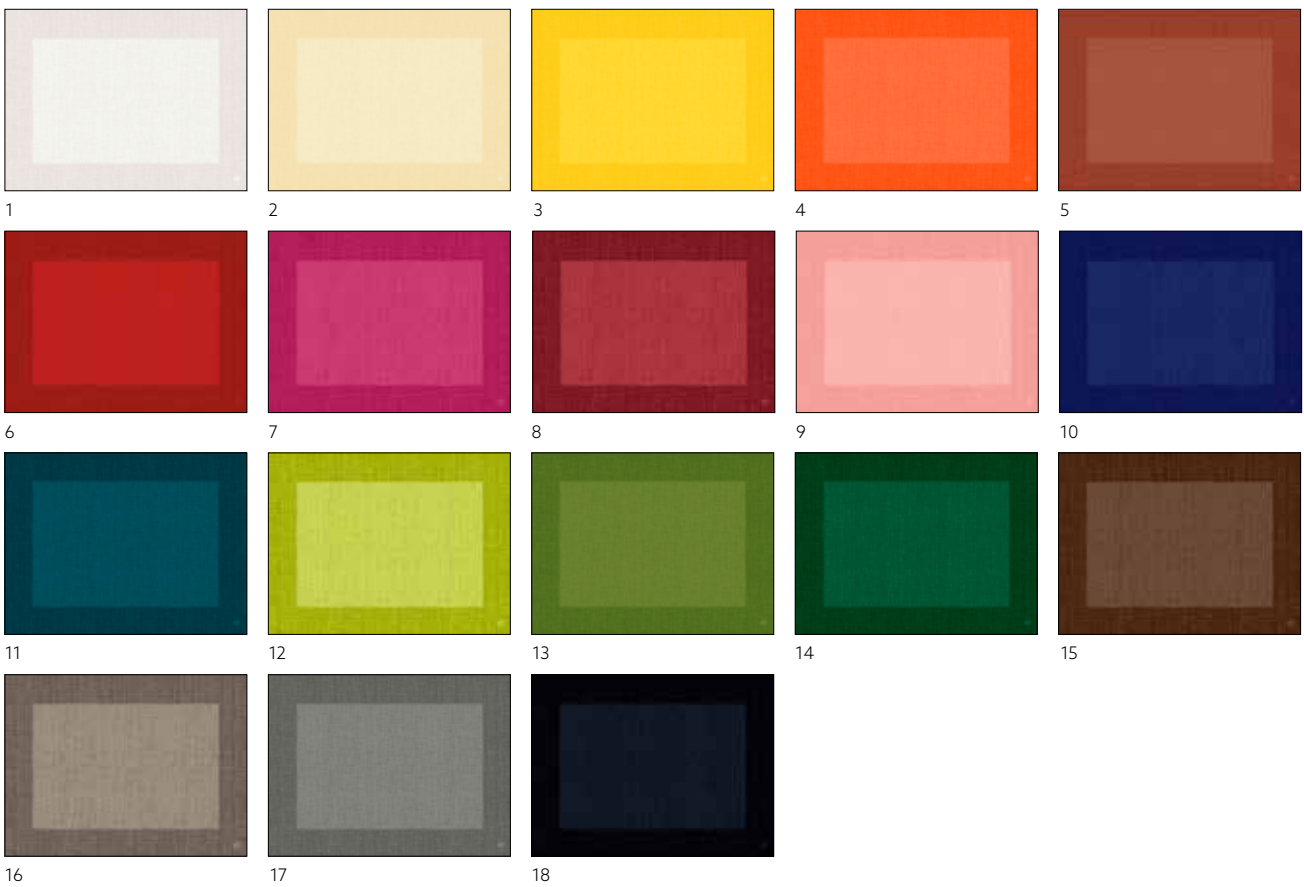

DUNICEL® TISCHSET LINNEA, 30 X 40 CM

NR.	ART.-NR.	BESCHREIBUNG	PACK		NR.	ART.-NR.	BESCHREIBUNG	PACK	
1	178340	Linnea Weiß	5x 100	•	10	178341	Linnea Dunkelblau	5x 100	•
2	178339	Linnea Cream	5x 100	•	11	186368	Linnea Ocean Teal	5x 100	•
3	178346	Linnea Gelb	5x 100	•	12	178350	Linnea Kiwi	5x 100	•
4	199264	Linnea Sun Orange	5x 100	•	13	186484	Linnea Leaf Green	5x 100	•
5	199274	Linnea Earth Terra	5x 100	•	14	178342	Linnea Jägergrün	5x 100	•
6	178347	Linnea Rot	5x 100	•	15	179060	Linnea Chestnut	5x 100	•
7	178348	Linnea Fuchsia	5x 100	•	16	178352	Linnea Greige	5x 100	•
8	178338	Linnea Bordeaux	5x 100	•	17	178353	Linnea Granite Grey	5x 100	•
9	178349	Linnea Mellow Rose	5x 100	•	18	178345	Linnea Schwarz	5x 100	•

NR.	ART.-NR.	BESCHREIBUNG	PACK		NR.	ART.-NR.	BESCHREIBUNG	PACK	
1	178381	Linnea Weiß	1x 500	•	6	178385	Linnea Rot	1x 500	•
	521550	Weiß, unbedruckt	1x 500	•	7	178386	Linnea Fuchsia	1x 500	•
2	178380	Linnea Cream	1x 500	•	8	178379	Linnea Bordeaux	1x 500	•
4	199265	Linnea Sun Orange	1x 500	•	10	178382	Linnea Dunkelblau	1x 500	•
5	199275	Linnea Earth Terra	1x 500	•	14	178383	Linnea Jägergrün	1x 500	•