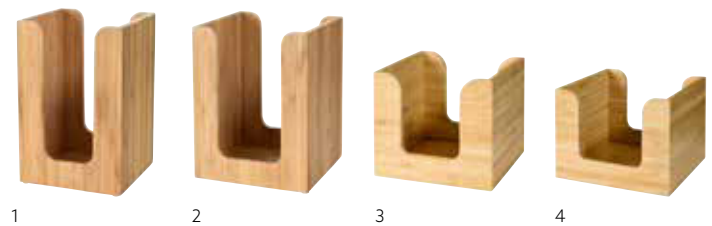

Modulare Spenderboxen

MODULARE BESTECKBOXEN UND TABLETT

- Lässt sich nach eigenen Wünschen gestalten
- Hier finden Servietten, Besteck oder Salz und Pfeffer ihren Platz
- Aus robustem, nachhaltigem, elegantem Bambus

NR.	ART.-NR.	BESCHREIBUNG	PACK			
1	180000	Serviettenspender, Bambus, 18 x 12 cm	2 x 1			
2	180002	Serviettenspender/Besteckkasten, Bambus, 2 x 1 18 x 18 cm				

NR.	ART.-NR.	BESCHREIBUNG	PACK			
3	179999	Serviettenspender/Besteckkasten, Bambus, 2 x 1 36 x 14 cm	2 x 1			
4	178489	Tablett, Bambus, 15 x 30 cm	4 x 1			

Serviettenspender

SERVIETTEN-SPENDERBOX BAMBUS

- Nachhaltig, praktisch & stylish
- Platzsparend, verhindert Verschwendung von Servietten
- Ideal für Tresen, Bars und Buffets

NR.	ART.-NR.	BESCHREIBUNG	PACK			
1	186982	Serviettenspender, Bambus, 11 x 11 cm	4 x 1			
2	186983	Serviettenspender, Bambus, 13 x 13 cm	4 x 1			