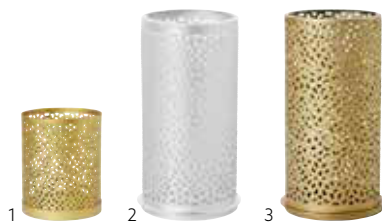

KERZENHALTER BLISS

- Die gold- oder silberfarbenen Kerzenhalter bringen jeden Tisch zum Funkeln
- In drei verschiedenen Größen verfügbar
- Unzerbrechlich

NR.	ART.-NR.	BESCHREIBUNG	PACK		
1	183193	Kerzenhalter Bliss, Gold, Metall, 100 x Ø 80 mm	4 x 1		
2	178478	Kerzenhalter Bliss, Silber, Metall, 140 x Ø 75 mm	4 x 1		
3	176149	Kerzenhalter Bliss, Gold, Metall, 140 x Ø 75 mm	4 x 1		

KERZENHALTER PEACOCK, 140 X 75 MM

- Unzerbrechlich, kompakte Form, im angesagtem Metall-Look
- Toller Lichteffect auf dem Tisch
- Robustes Material

NR.	ART.-NR.	BESCHREIBUNG	PACK		
1	181015	Gold, Metall	4 x 1		

KERZENHALTER DARA, 120 X 85 MM

- Unzerbrechlich, kompakte Form, im angesagtem Metall-Look
- Toller Lichteffect auf dem Tisch
- Robustes Material

NR.	ART.-NR.	BESCHREIBUNG	PACK		
1	192534	Brushed Metal, Metall	4 x 1