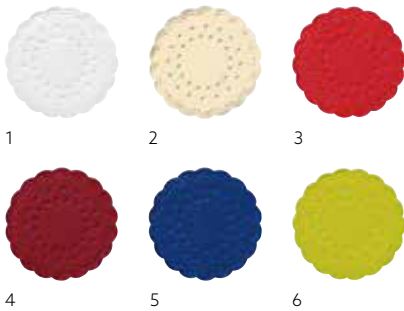

TORTENSPITZE OVAL

1

NR.	ART.-NR.	BESCHREIBUNG	PACK	
1	113779	Weiß, 17 x 24 cm	8 x 250	

Untersetzer

- Farbenfroh und saugfähig
- Für den Logo-Druck geeignet

ZELLTUCH-UNTERSETZER RUND, MEHRLAGIG, Ø 7,5 CM

NR.	ART.-NR.	BESCHREIBUNG	PACK	
1	165734	Weiß	12 x 250	•
2	165744	Cream	12 x 250	•
3	165725	Rot	12 x 250	•
4	165726	Bordeaux	12 x 250	•
5	165727	Dunkelblau	12 x 250	•
6	171908	Kiwi	12 x 250	•