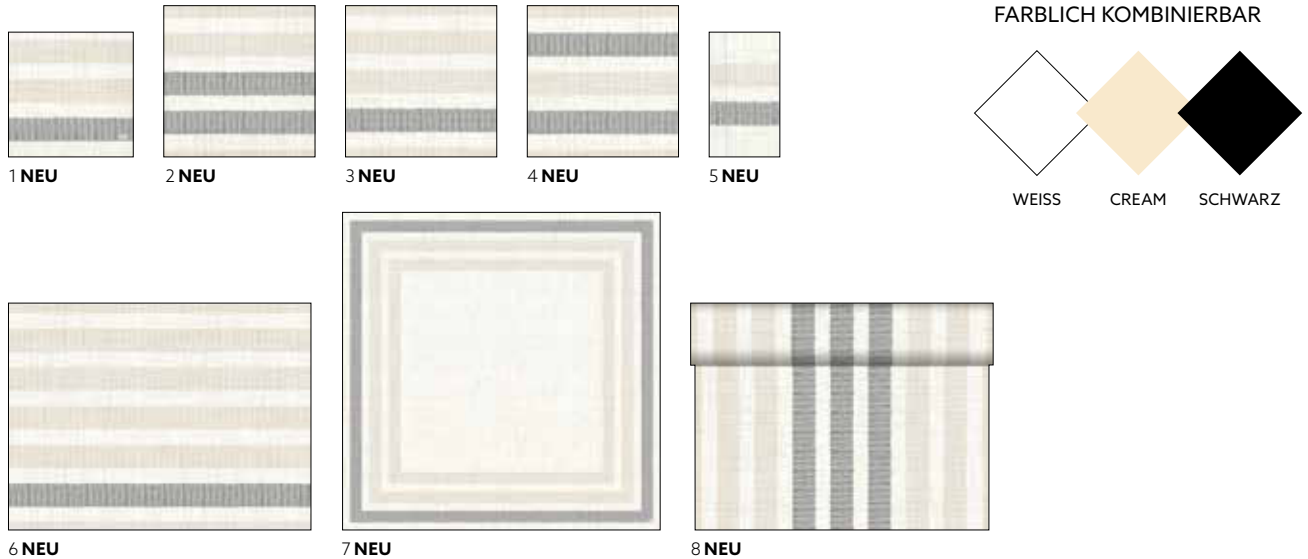

TEXTILARTIG

Tauche ein in eine Welt aus exzellenten Materialien, einzigartigen Strukturen, eleganter Schlichtheit und dem gemütlichen Charme frisch gewaschener Textilien.

RIGATO BLACK

Neu