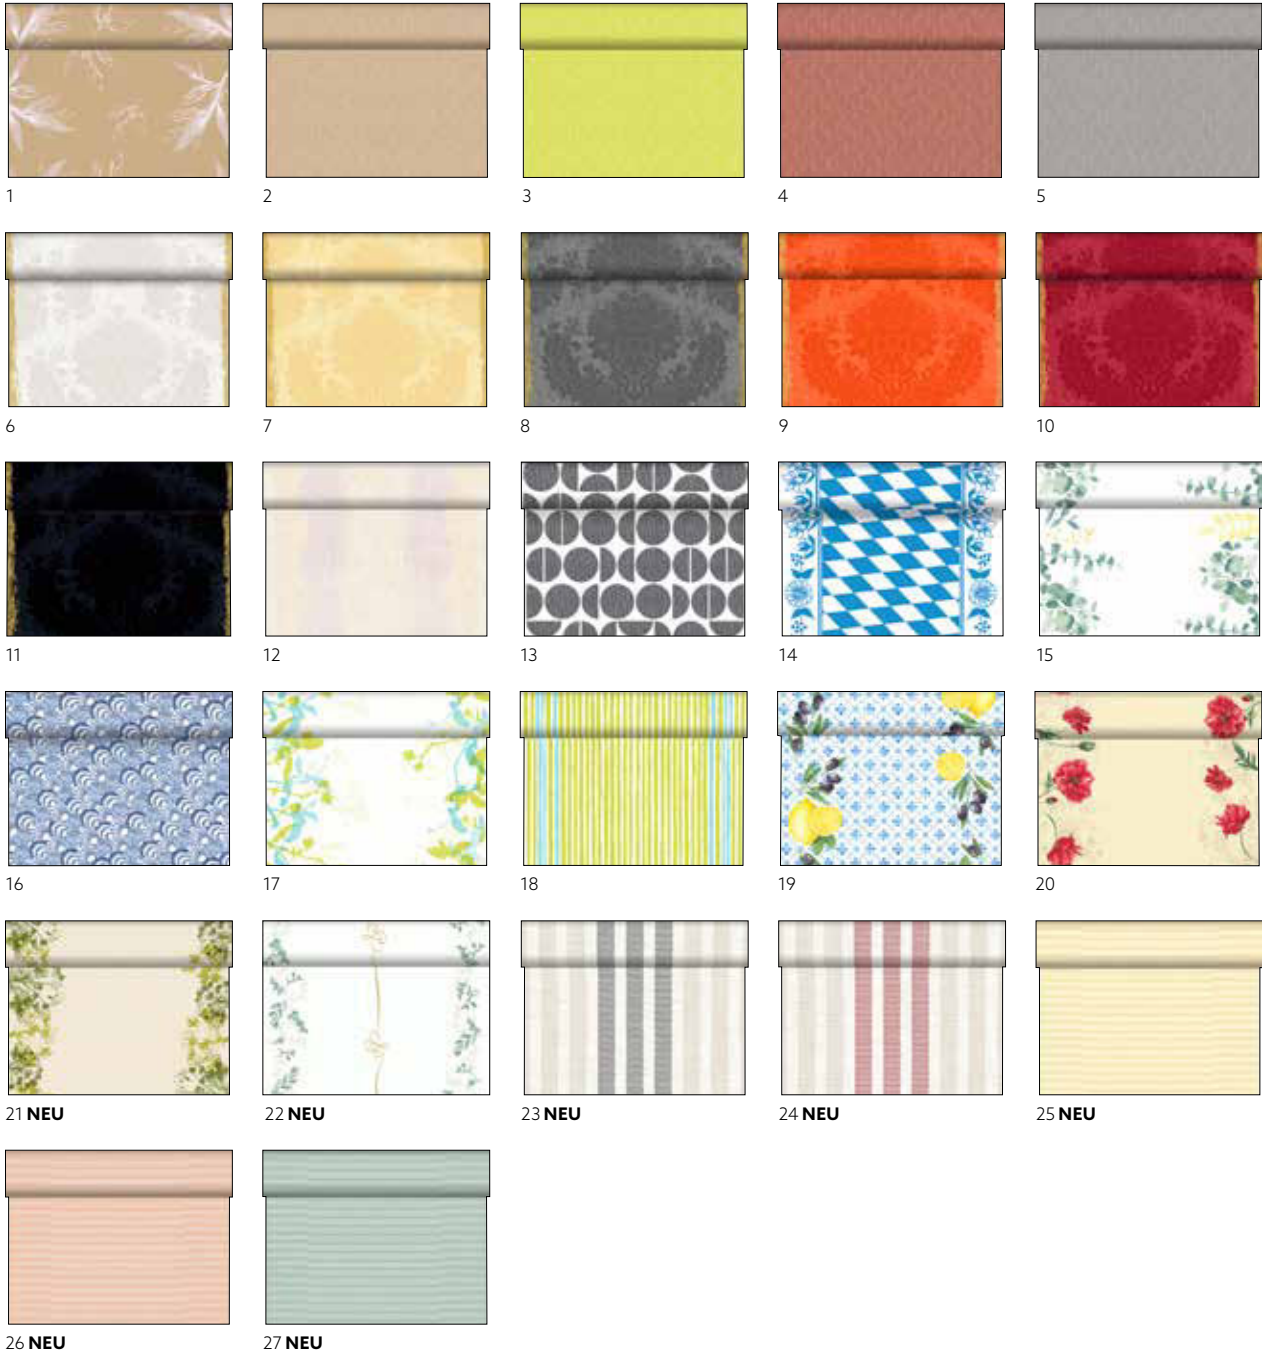

DUNICEL® TÊTE-À-TÊTE-TISCHLÄUFER, 0,40 X 24 M

NR.	ART.-NR.	BESCHREIBUNG	PACK	
1	199144	Eco Leaves	4 x 1	•
2	199147	Woven Ecoecho	4 x 1	•
3	199150	Woven Kiwi	4 x 1	•
4	199152	Woven Earth Terra	4 x 1	•
5	199154	Woven Granite Grey	4 x 1	•
6	183400	Royal White	4 x 1	•
7	183401	Royal Cream	4 x 1	•
8	183403	ROYAL GRANITE GREY	4 x 1	•
9	199263	Royal Sun Orange	4 x 1	•
10	183402	Royal Bordeaux	4 x 1	•
11	178296	Royal Black	4 x 1	•
12	202436	Serenity	4 x 1	•
13	202482	Shapes	4 x 1	•
14	184221	Bayrische Raute	4 x 1	•

NR.	ART.-NR.	BESCHREIBUNG	PACK	
15	202583	Spire	4 x 1	•
16	202538	Tide	4 x 1	•
17	202562	Elise	4 x 1	•
18	202555	Elise Stripes	4 x 1	•
19	202473	Mediterrian	4 x 1	•
20	202535	Monique	4 x 1	•
21	206327	Green Umbles	4 x 1	•
22	206321	Love Hearts	4 x 1	•
23	206322	Rigato Black	4 x 1	•
24	206323	Rigato Bordeaux	4 x 1	•
25	206324	Tessuto Cream	4 x 1	•
26	206325	Tessuto Dusty Pink	4 x 1	•
27	206326	Tessuto Mint	4 x 1	•

TISCHDECKEN