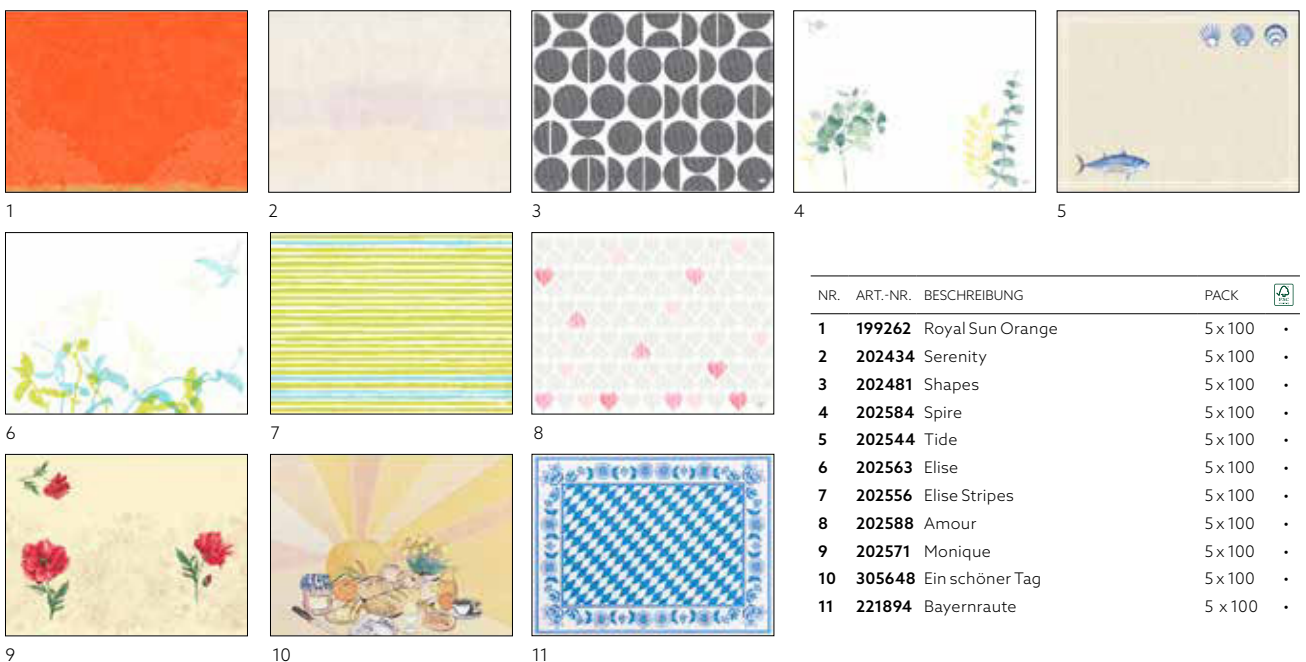

DUNICEL® TISCHSET, 30 X 40 CM

NR.	ART.-NR.	BESCHREIBUNG	PACK	
1	199262	Royal Sun Orange	5 x 100	•
2	202434	Serenity	5 x 100	•
3	202481	Shapes	5 x 100	•
4	202584	Spire	5 x 100	•
5	202544	Tide	5 x 100	•
6	202563	Elise	5 x 100	•
7	202556	Elise Stripes	5 x 100	•
8	202588	Amour	5 x 100	•
9	202571	Monique	5 x 100	•
10	305648	Ein schöner Tag	5 x 100	•
11	221894	Bayernraute	5 x 100	•