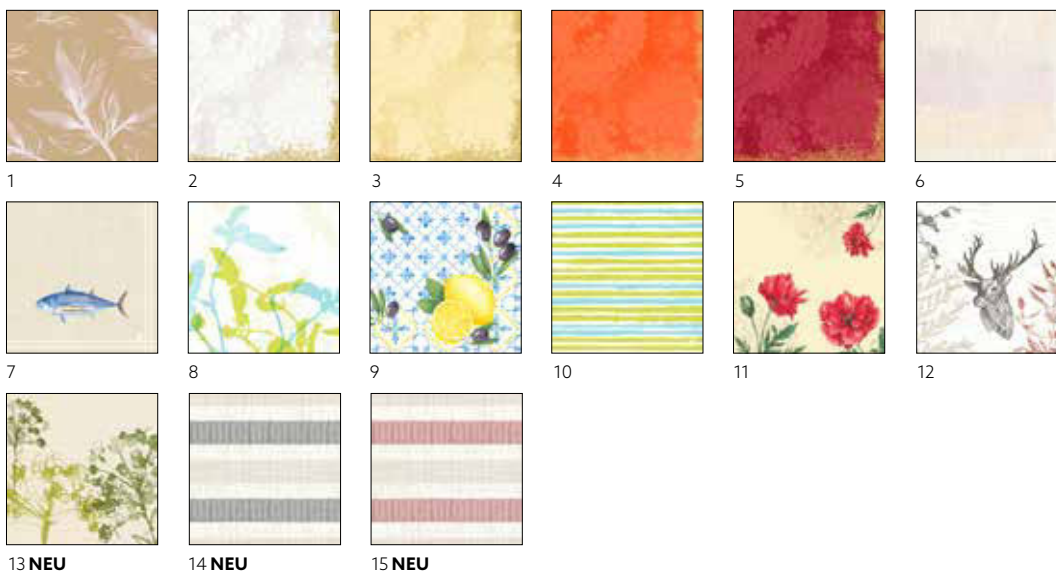

KLASSIK 4-LAGIG, 40 X 40 CM

NR.	ART.-NR.	BESCHREIBUNG	PACK				NR.	ART.-NR.	BESCHREIBUNG	PACK			
1	199142	Eco Leaves	6 x 50	•	•	•	9	202471	Mediterrian	6 x 50	•	•	•
2	174228	Royal White	6 x 50	•	•	•	10	202549	Elise Stripes	6 x 50	•	•	•
3	174229	Royal Cream	6 x 50	•	•	•	11	202530	Monique	6 x 50	•	•	•
4	199260	Royal Sun Orange	6 x 50	•	•	•	12	204423	Wood & Deer	6 x 50	•	•	•
5	174230	Royal Bordeaux	6 x 50	•	•	•	13	206309	Green Umbles	6 x 50	•	•	•
6	202440	Serenity	6 x 50	•	•	•	14	206307	Rigato Black	6 x 50	•	•	•
7	202540	Tide	6 x 50	•	•	•	15	206308	Rigato Bordeaux	6 x 50	•	•	•
8	202566	Elise	6 x 50	•	•	•