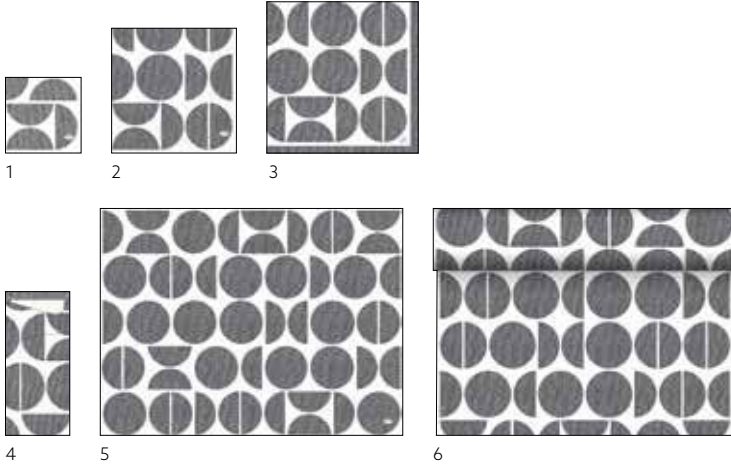

MUSTER

Lassen Sie Muster ihre Magie entfalten und schaffen Sie ein besonderes Ambiente.

SHAPES

FARBlich KOMBINIERBAR

NR.	ART.-NR.	BESCHREIBUNG	PACK			
1	202478	Dunisoft® Serviette, 20 x 20 cm	16 x 180	•		
2	202483	Zelltuch -Serviette, 3-lagig, 33 x 33 cm	4 x 250	•	•	
3	202477	Dunisoft® Serviette, 40 x 40 cm	12 x 60	•		

NR.	ART.-NR.	BESCHREIBUNG	PACK			
4	202479	Duni Sacchetto® Zelltuch, 1/12-Falz, 8,5 x 19 cm	5 x 100	•		
5	202481	Dunicel® Tischset, 30 x 40 cm	5 x 100	•		
6	202482	Dunicel® Tête-à-Tête-Tischläufer, 0,4 x 24 m	4 x 1	•