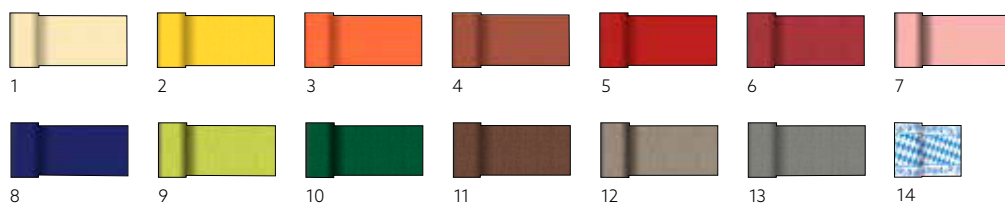

DUNICEL® TISCHLÄUFER, 0,15 X 20 M