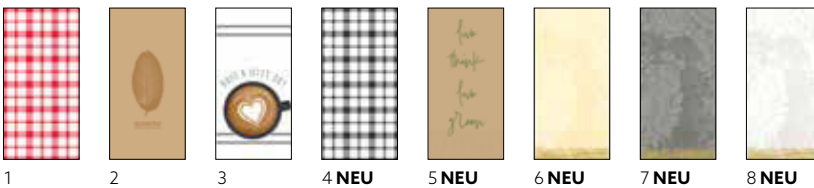

TISSUE, 1/8-FALZ, 3-LAGIG, 40 X 40 CM

NR.	ART.-NR.	BESCHREIBUNG	PACK			
1	168196	Giovanni	4 x 250	•	•	•
2	186419	Organic	4 x 250	•	•	•
3	202476	Nice Day	4 x 250	•	•	•
4	206359	Izza	4 x 250	•	•	•

NR.	ART.-NR.	BESCHREIBUNG	PACK			
5	206363	Love Green	4 x 250	•	•	•
6	206360	Royal Cream	4 x 250	•	•	•
7	206361	Royal Granite Grey	4 x 250	•	•	•
8	206362	Royal White	4 x 250	•	•	•