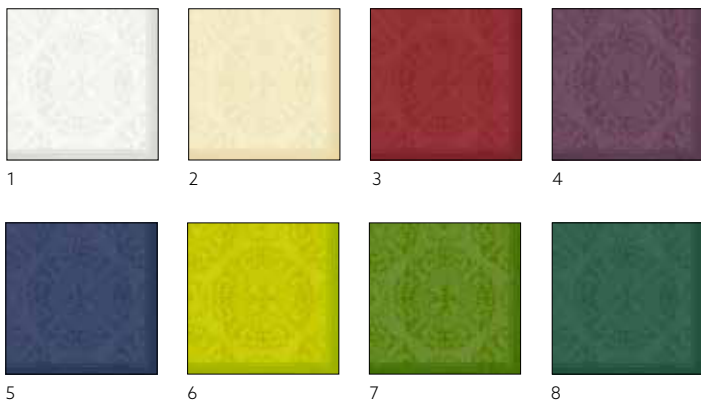

OPULENT

Lässige
Eleganz

NR.	ART.-NR.	BESCHREIBUNG	PACK			
1	202575	Weiß, Dunilin® Serviette, 40 x 40 cm	12 x 45	•	•	
2	192137	Cream, Dunilin® Serviette, 40 x 40 cm	12 x 45	•	•	
3	202576	Bordeaux, Dunilin® Serviette, 40 x 40 cm	12 x 45	•	•	
4	202580	Plum, Dunilin® Serviette, 40 x 40 cm	12 x 45	•	•	

NR.	ART.-NR.	BESCHREIBUNG	PACK			
5	202577	Dunkelblau, Dunilin® Serviette, 40 x 40 cm	12 x 45	•	•	
6	192138	Kiwi, Dunilin® Serviette, 40 x 40 cm	12 x 45	•	•	
7	192141	Leaf Green, Dunilin® Serviette, 40 x 40 cm	12 x 45	•	•	
8	202578	Jägergrün, Dunilin® Serviette, 40 x 40 cm	12 x 45	•	•	

> MOTIVE