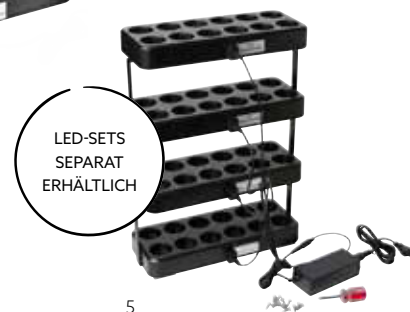

5

LED-SETS SEPARAT ERHÄLTLICH

LED Kerzen: 13 h Brenndauer, 8 h Ladezeit. Jedes Set enthält 1 Ladestation, 1 Adapter und 1 Fernbedienung. Umweltschutz: Es gelten die Vorschriften für das Recycling von Elektroschrott und Batterien. Nicht über den Hausmüll entsorgen.