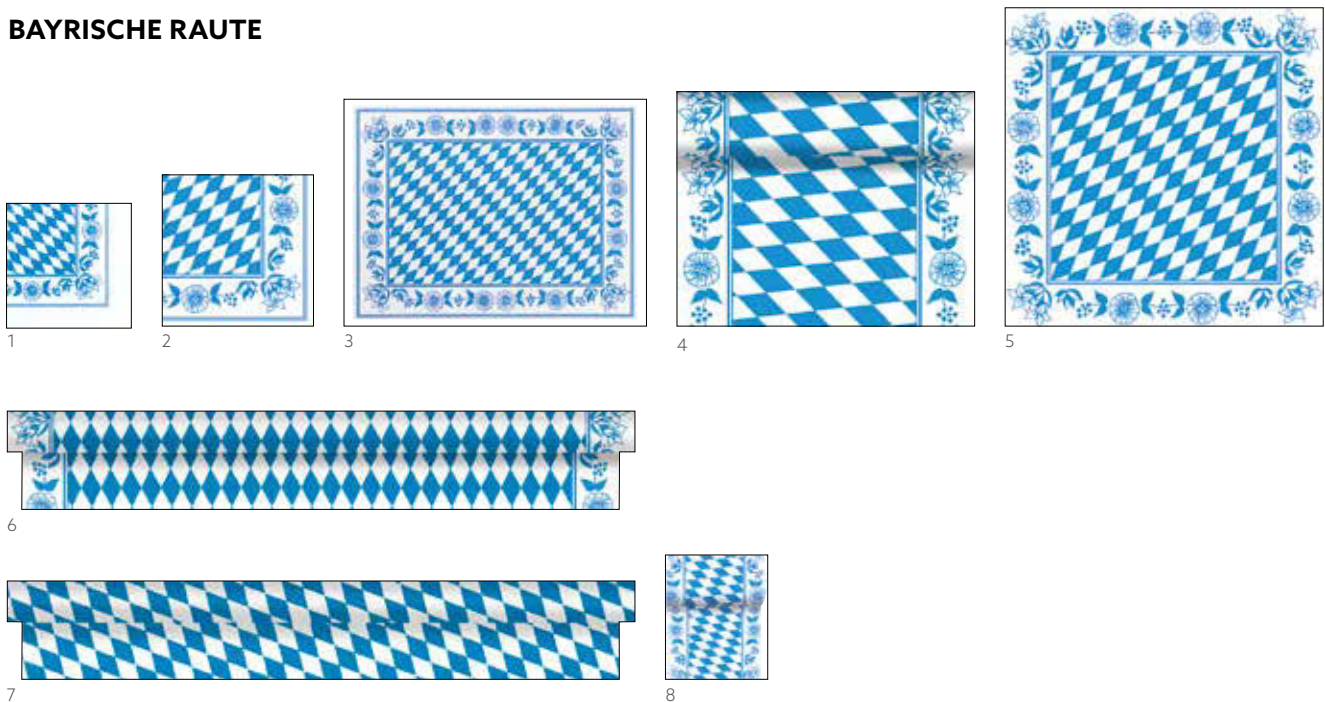

BAYRISCHE RAUTE

NR.	ART.-NR.	BESCHREIBUNG	PACK				NR.	ART.-NR.	BESCHREIBUNG	PACK			
1	154936	Zelltuch -Serviette, 3-lagig, 33x33 cm	10x50	•	•	•	6	227858	Dunicel® Tischdeckenrolle, 0,90 x 40 m	1x1	•	•	•
	211888	Zelltuch -Serviette, 3-lagig, 33x33 cm	4x250	•	•	•		186656	Dunicel® Tischdeckenrolle, 1,18 x 40 m	1x1	•	•	•
2	159528	Dunisoft® Serviette, 40 x 40 cm	12x60	•	•	•		186657	Dunicel® Tischdeckenrolle, 1,18 x 10 m	6x1	•	•	•
3	221894	Dunicel® Tischset, 30 x 40 cm	5x100	•	•	•	7	527279	Papier Tischdeckenrolle, 1,0 x 50 m	4x1	•	•	•
4	184221	Dunicel® Tête-à-Tête-Tischläufer, 0,4 x 24 m	4x1	•	•	•	8	159447	Dunicel® Tischläufer, 20 x 15 m	6x1	•	•	•
5	222747	Dunicel® Mitteldecke, 84 x 84 cm	5x20	•	•	•							
	322935	Dunicel® Mitteldecke, 84 x 84 cm	1x100	•	•	•