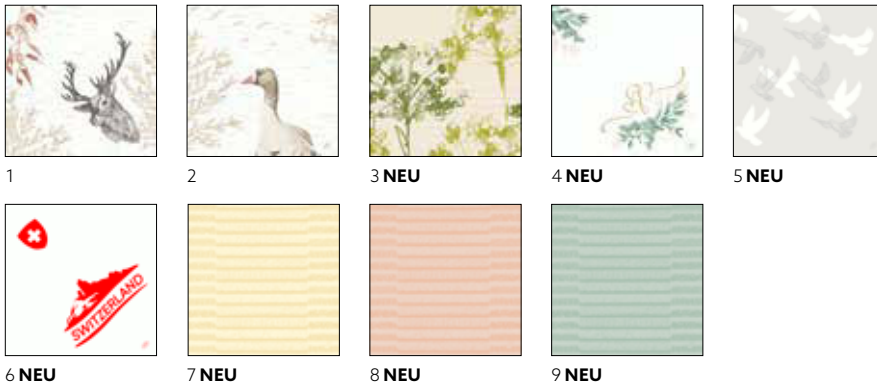

BIO DUNISOFT®, 40 X 40 CM

NR.	ART.-NR.	BESCHREIBUNG	PACK			
1	204420	Wood & Deer	6 x 60	•		
2	204424	Wood & Goose	6 x 60	•		
3	206368	Green Umbles	6 x 60	•		
4	206369	Love Hearts	6 x 60	•		
5	206364	Soft Wings	6 x 60	•		

NR.	ART.-NR.	BESCHREIBUNG	PACK			
6	206370	Swiss	6 x 60	•		
7	206365	Tessuto Cream	6 x 60	•		
8	206366	Tessuto Dusty Pink	6 x 60	•		
9	206367	Tessuto Mint	6 x 60	•