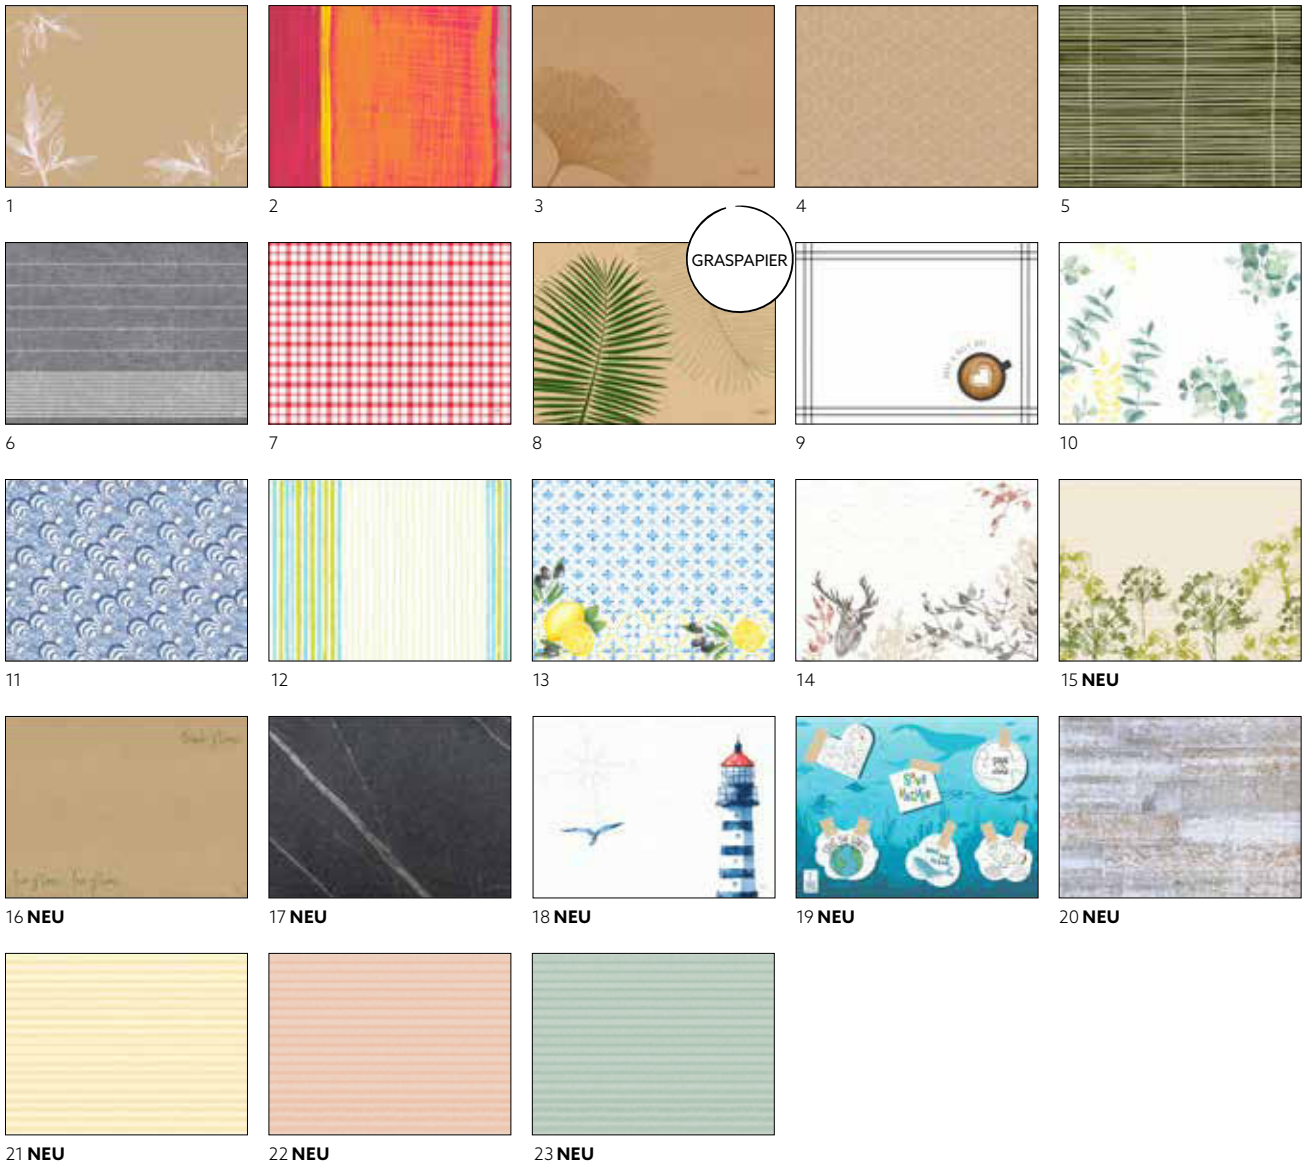

PAPIER-TISCHSET, 30 X 40 CM

NR.	ART.-NR.	BESCHREIBUNG	PACK		NR.	ART.-NR.	BESCHREIBUNG	PACK	
1	199145	Eco Leaves	4 x 250	•	13	202569	Mediterran	4 x 250	•
2	156878	GUSTAV	4 x 250	•	14	204417	Wood & Nature	4 x 250	•
3	186532	Organic	4 x 250	•	15	206346	Green Umbles	4 x 250	•
4	199148	Woven Ecoecho	4 x 250	•	16	206342	Love Green	4 x 250	•
5	148950	BAMBOO	4 x 250	•	17	206350	Marmor Schwarz	4 x 250	•
6	186397	Towel Dunkelgrau	4 x 250	•	18	206348	Meer Freude	4 x 250	•
7	168296	Giovanni	4 x 250	•	19	206347	Save the Ocean	4 x 250	•
8	187005	LEAF	4 x 250	•	20	206349	Stone	4 x 250	•
9	202480	Shapes	4 x 250	•	21	206343	Tessuto Cream	4 x 250	•
10	202585	Spire	4 x 250	•	22	206344	Tessuto Dusty Pink	4 x 250	•
11	202545	Tide	4 x 250	•	23	206345	Tessuto Mint	4 x 250	•
12	202557	Elise Stripes	4 x 250	•					

TISCHDECKEN