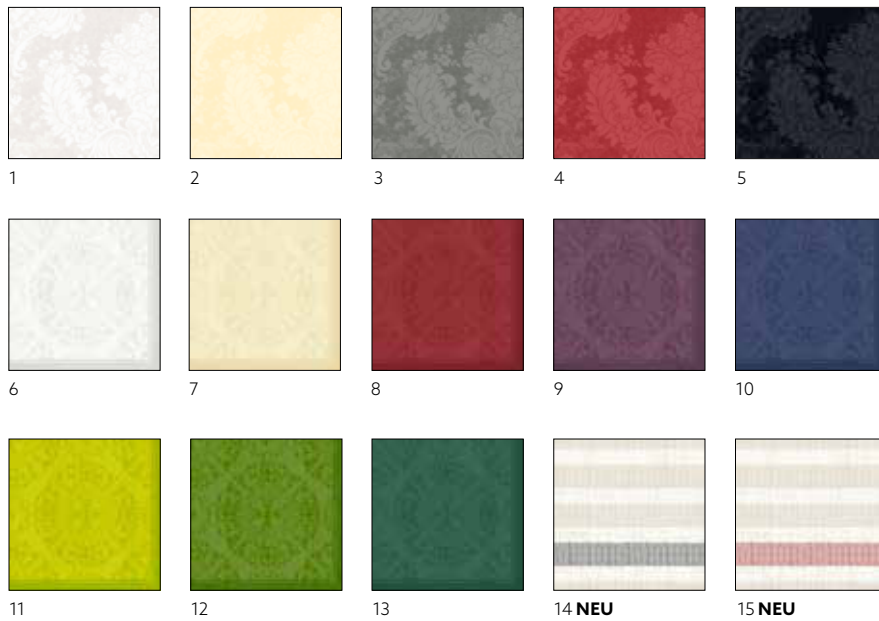

DUNILIN®, 40 X 40 CM