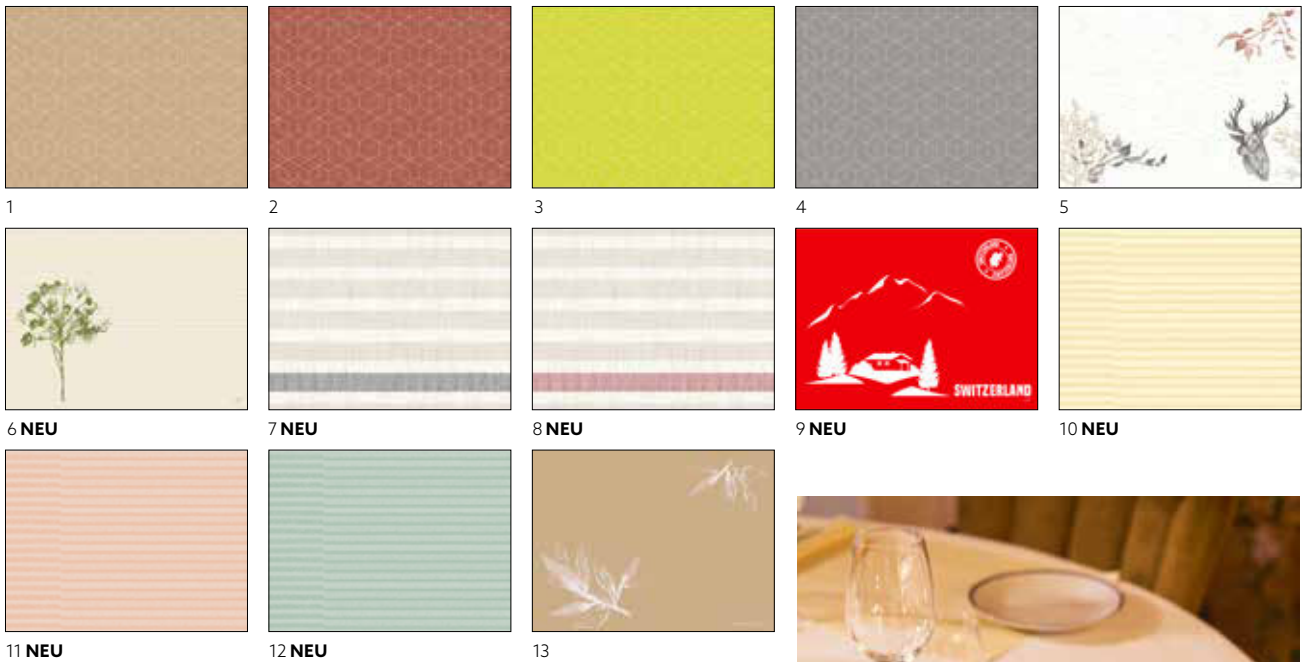

BIO DUNICEL® TISCHSET, 30 X 40 CM

NR.	ART.-NR.	BESCHREIBUNG	PACK	
1	201551	Graphics Ecoecho	5 x 100	•
2	201552	Graphics Earth Terra	5 x 100	•
3	201553	Graphics Kiwi	5 x 100	•
4	201554	Graphics Granit Grey	5 x 100	•
5	204415	Wood & Deer	5 x 100	•
6	206357	Green Umbles	5 x 100	•
7	206352	Rigato Black	5 x 100	•
8	206353	Rigato Bordeaux	5 x 100	•
9	206358	Swiss	5 x 100	•
10	206354	Tessuto Cream	5 x 100	•
11	206355	Tessuto Dusty Pink	5 x 100	•
12	206356	Tessuto Mint	5 x 100	•
13	201550	Eco Leaves	5 x 100	•