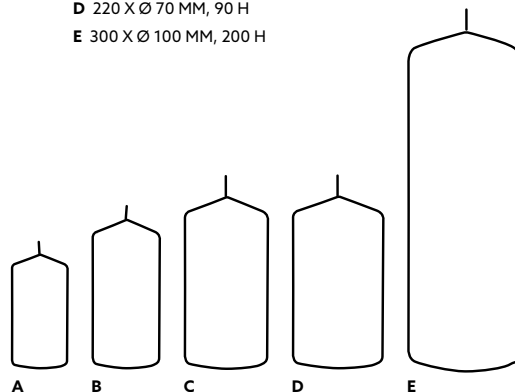

STUMPENKERZE, 300 X 100 MM, 200 H

- Lange Brenndauer
- Hervorragende Brenneigenschaften

1

NR.	ART.-NR.	BESCHREIBUNG	PACK	
1	196782	Weiß	4 x 1	•

*Bis zu 200
Stunden
Gemütlichkeit*

- A 100 X Ø 50 MM, 20 H
- B 130 X Ø 60 MM, 40 H
- C 150 X Ø 80 MM, 60 H
- D 220 X Ø 70 MM, 90 H
- E 300 X Ø 100 MM, 200 H