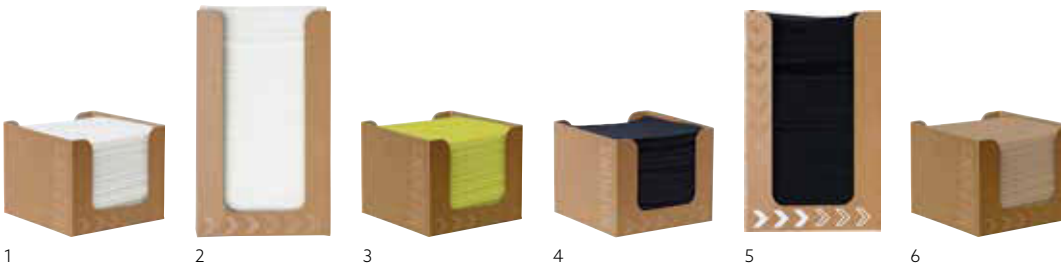

BIO DUNISOFT® SPENDER, 20 X 20 CM

NR.	ART.-NR.	BESCHREIBUNG	PACK				NR.	ART.-NR.	BESCHREIBUNG	PACK			
1	202942	Braun, Bio Dunisoft® Weiße Serviette	24 x 50	•	•		4	202945	Braun, Bio Dunisoft® Schwarze Serviette	24 x 50	•	•	
2	202943	Braun, Bio Dunisoft® Weiße Serviette	12 x 100	•	•		5	202946	Braun, Bio Dunisoft® Schwarze Serviette	12 x 100	•	•	
3	202944	Braun, Bio Dunisoft® Kiwi Serviette	24 x 50	•	•		6	202947	Braun, Bio Dunisoft® Eco Braune Serviette	24 x 50	•	•